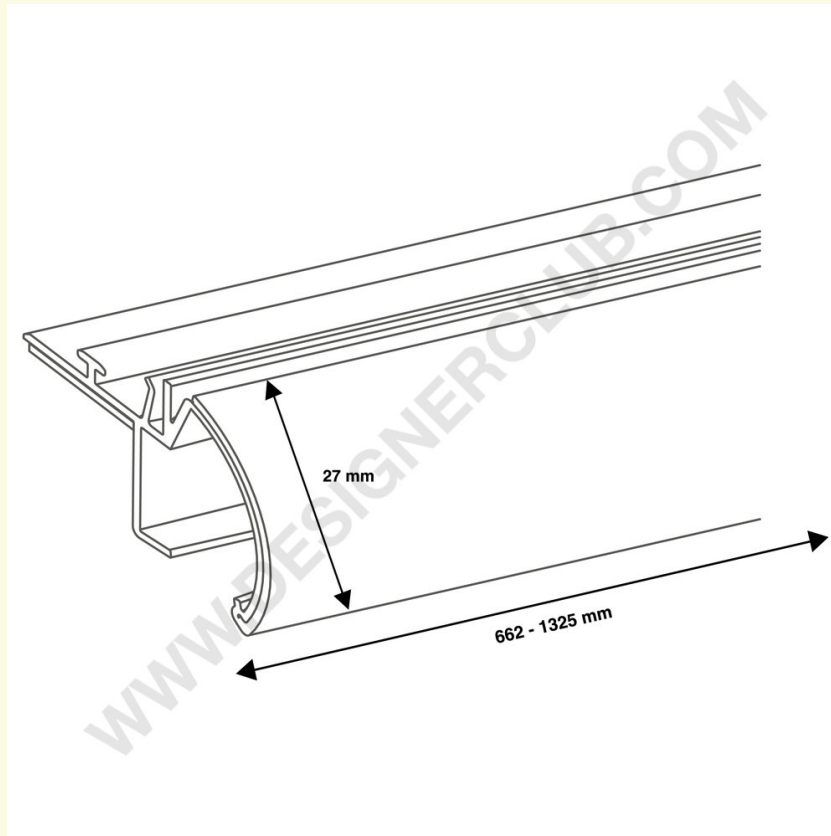

**REF: 351 254**

**Schiene für Trennwände mit runder Front für Etikett**

Schiene für Trennwände mit runder Vorderseite für Etikettenhöhe mm 27 mit Clip zum Anpassen des Profils durch Einstecken einer Beschriftung. Kleber.