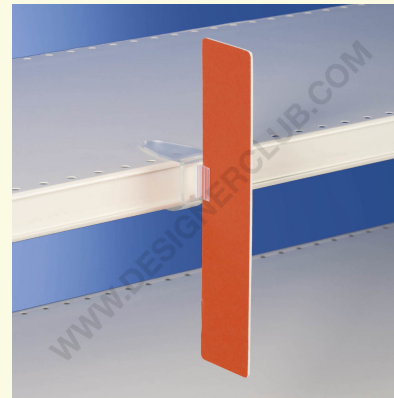

Datenblatt

REF: 122 226

Panel für Schneckenklemme mit Klebgreifer cm 25x5

Die Fahnenbotschaft ist perfekt, um auf den Artikel entlang des Ganges hinzuweisen. Wir können Bausätze für den Versand an die Verkaufsstelle und den Siebdruck der Tafel realisieren. Bestehend aus: 1 Tafel und 1 Schneckenklemme mit Greifer Ref. 112 215 (nicht angebracht).