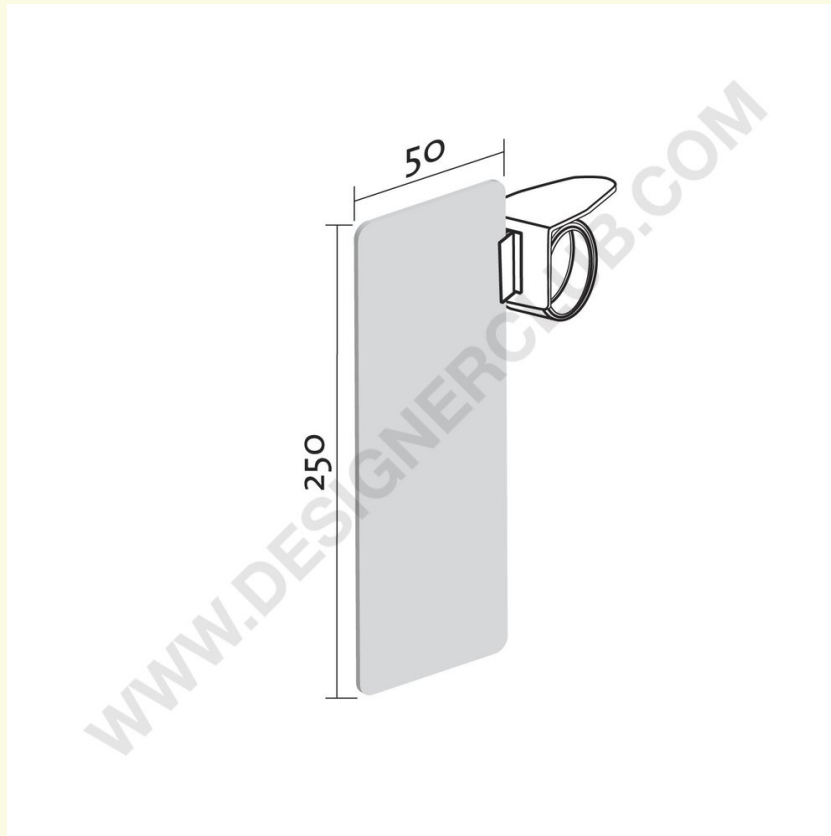

Datenblatt

REF: 122 226

Panel für Schneckenklemme mit Klebgreifer cm 25x5

Die Fahnenbotschaft ist perfekt, um auf den Artikel entlang des Ganges hinzuweisen. Wir können Bausätze für den Versand an die Verkaufsstelle und den Siebdruck der Tafel realisieren. Bestehend aus: 1 Tafel und 1 Schneckenklemme mit Greifer Ref. 112 215 (nicht angebracht).