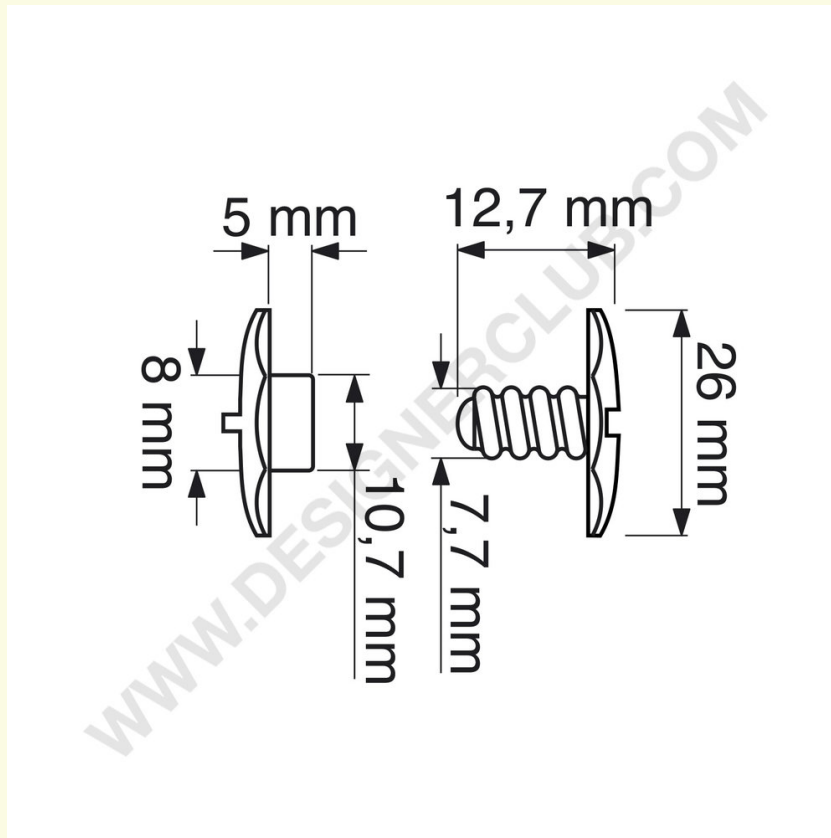

Datenblatt

REF: 112 605

Schraubenkopf mm. 27 (rab 27/11) weiß

Kunststoffschraube Durchm. 27 mm, zur Montage von mm. 6 bis 11, weiß.

+39 0332 455 360 www.designerclub.com commerciale@designerclub.com
Designer Club S.R.L. Via 2 Giugno 28, 21022, Azzate (VA), Italy