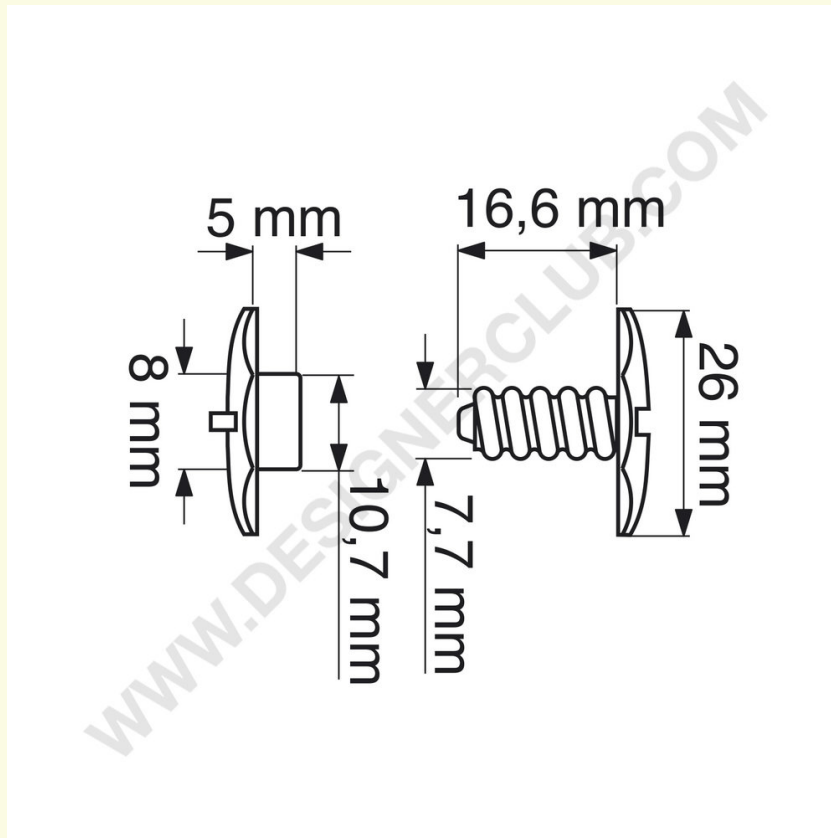

Datenblatt

REF: 112 606

Schraubenkopf mm. 27 (rab 27/15) weiß

Kunststoffschraube Durchm. 27 mm, zur Montage von mm. 6 bis 15, weiß.

+39 0332 455 360 www.designerclub.com commerciale@designerclub.com
Designer Club S.R.L. Via 2 Giugno 28, 21022, Azzate (VA), Italy