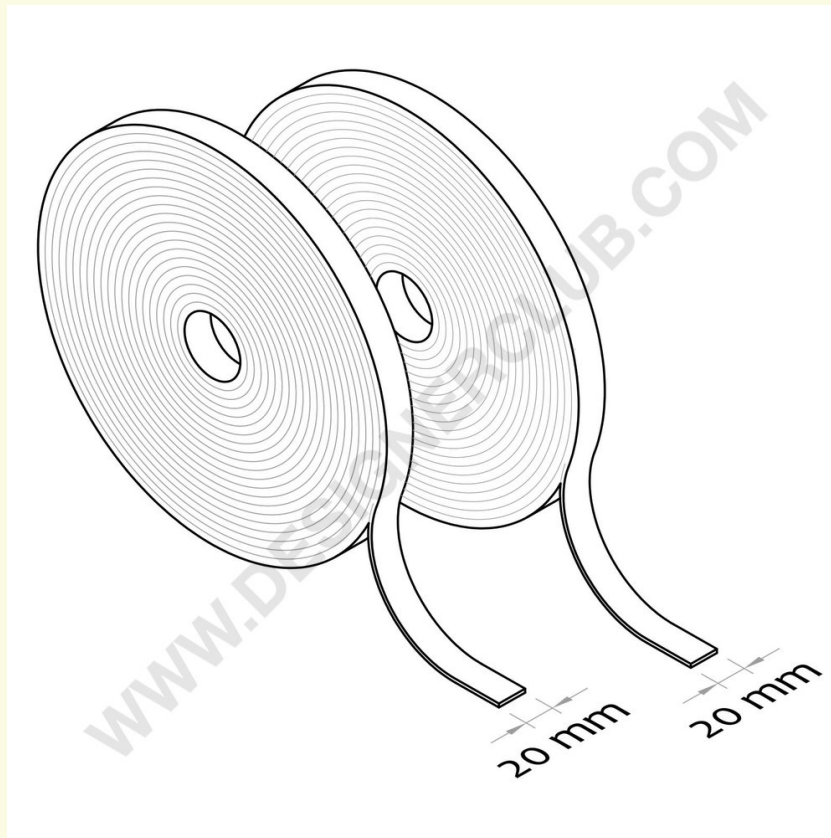

Datenblatt

REF: 111 674

Rolle Klettverschluss mm. 20 x m 25 weiß

Selbstklebende Klettbandrolle, Breite 20 mm, Länge 25 Meter, versehen mit Klettverschluss und Schleife getrennt. Auf Anfrage in anderen Farben und Größen erhältlich.