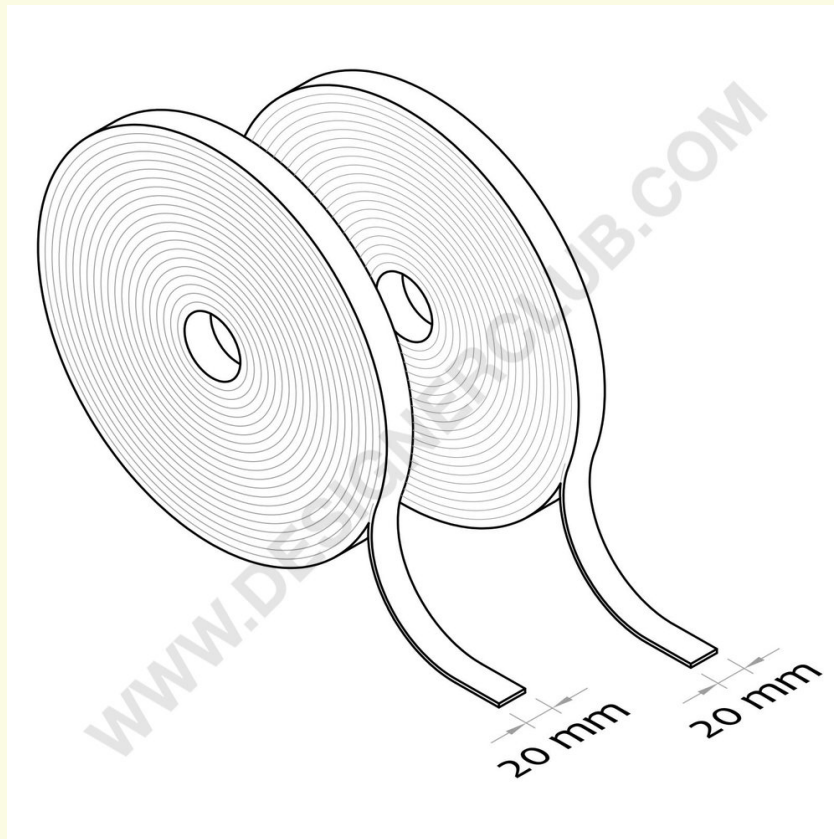

**REF: 111 674**

**Rolle Klettverschluss mm. 20 x m 25 weiß**

Selbstklebende Klettbandrolle, Breite 20 mm, Länge 25 Meter, versehen mit Klettverschluss und Schleife getrennt. Auf Anfrage in anderen Farben und Größen erhältlich.