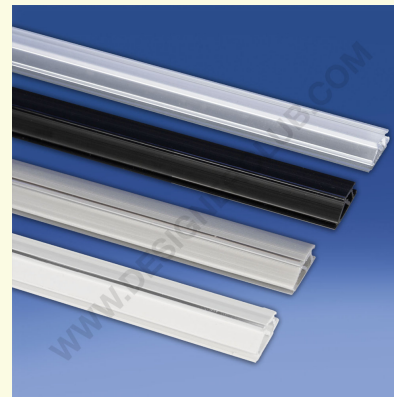

Datenblatt

REF: 111 990
Klarer Kleber Klick-Profil mm. 3030

Klares Klickprofil mit transparentem Streifen auf der Rückseite zum Anbringen der Poster an der Wand. Länge mt. 3,03. Zuschnittservice auf Anfrage erhältlich.