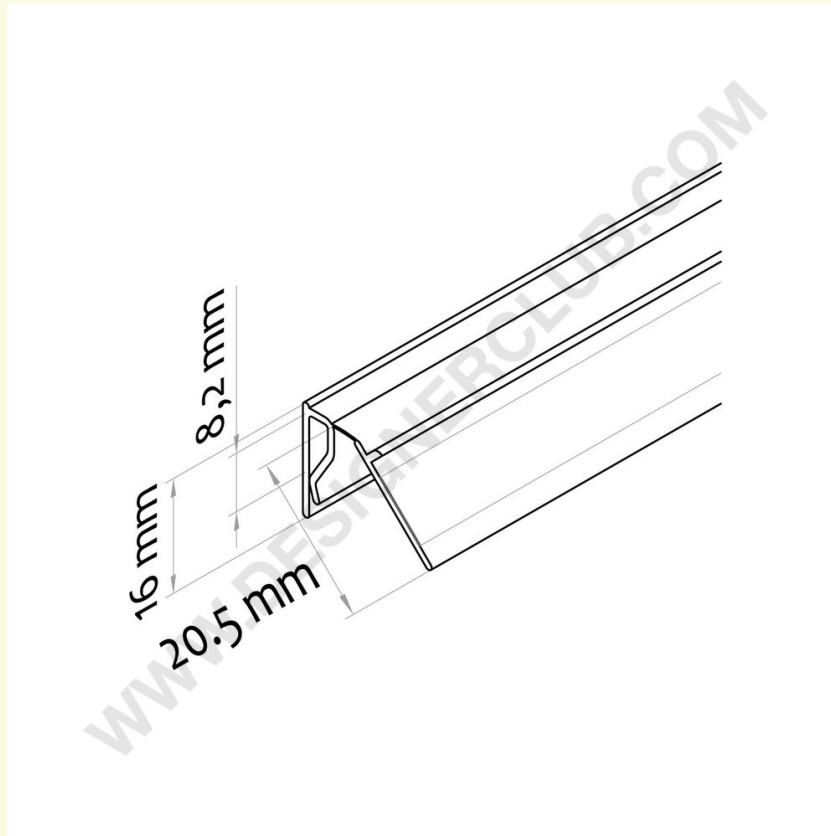

Datenblatt

REF: 351 120
Selbstklebende Schaukelstütze

Klarer Pendelträger für Scannerschienen. Darauf kann eine Pappnachricht oder ein Regal-Talker geklebt werden. Länge mm. 2000. Schneideservice auf Anfrage erhältlich.