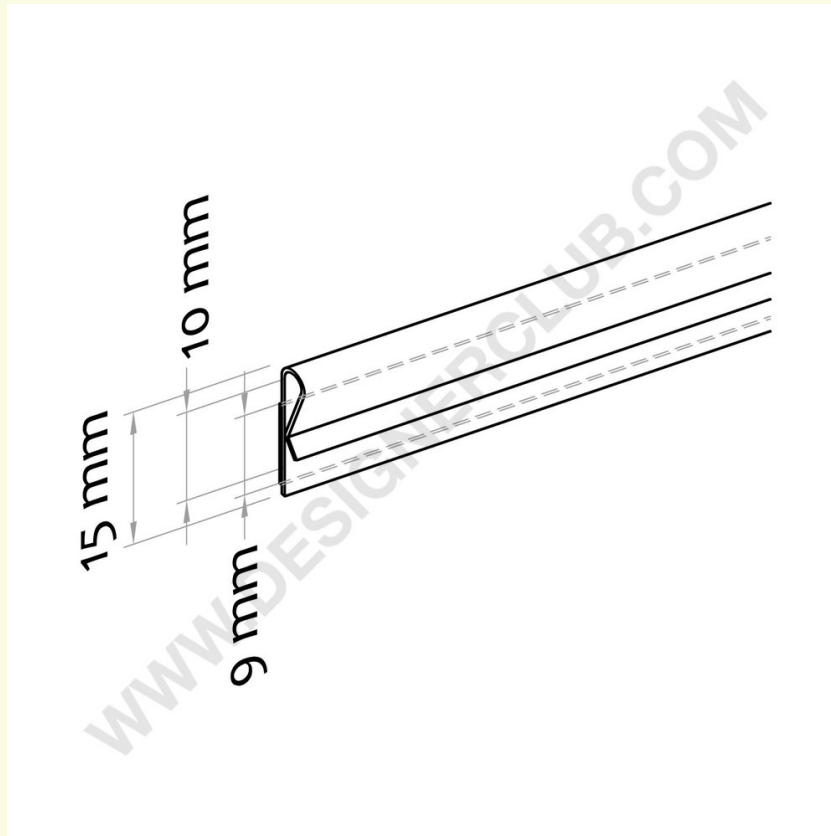

Datenblatt

REF: 431 628
Klebeprofil zum Aufhängen von Postern

Selbstklebendes klares Profil zum Aufhängen von Postern an der Wand. Länge mt. 2. Zuschnittservice auf Anfrage erhältlich.

+39 0332 455 360 www.designerclub.com commerciale@designerclub.com
Designer Club S.R.L. Via 2 Giugno 28, 21022, Azzate (VA), Italy