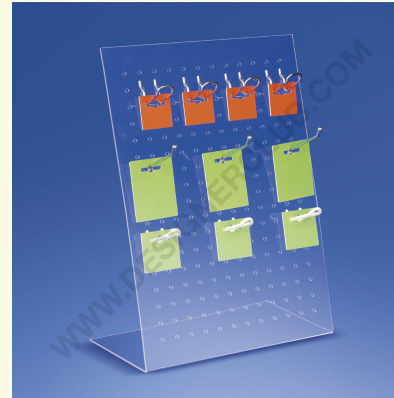

REF: EXPO2A3 Stecktafel Zinken Display

Dank der Löcher können Sie die Zinken je nach den Eigenschaften der Produkte einsetzen. Er ist für alle Modelle von Kunststoff- und Metallzapfen geeignet.
Kundenspezifisches Produkt auf Anfrage.