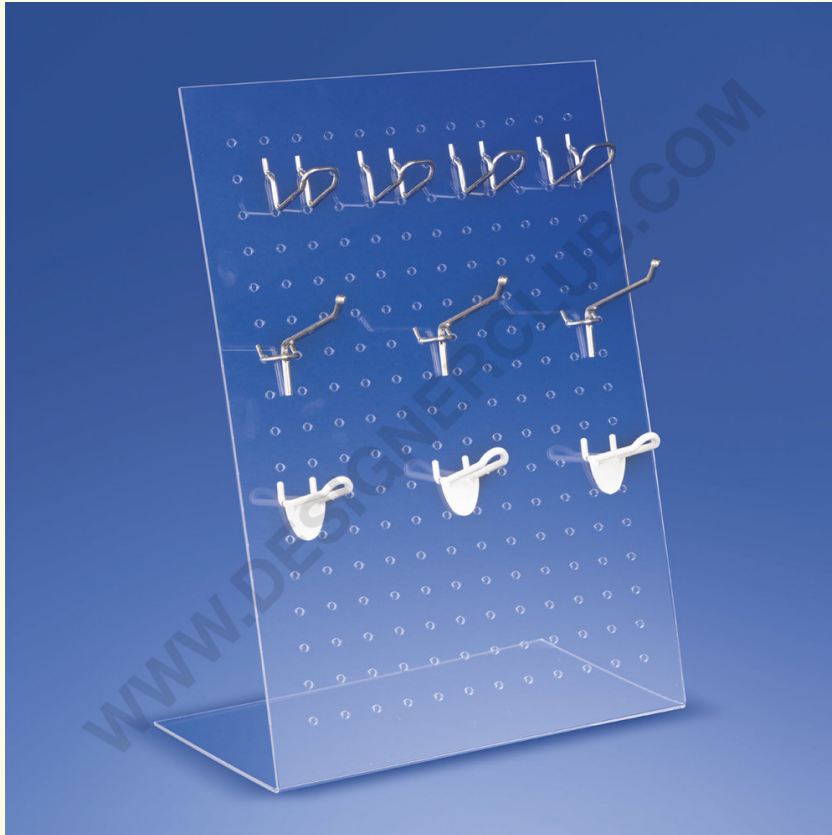

REF: EXPO2A3 Stecktafel Zinken Display

Dank der Löcher können Sie die Zinken je nach den Eigenschaften der Produkte einsetzen. Er ist für alle Modelle von Kunststoff- und Metallzapfen geeignet.
Kundenspezifisches Produkt auf Anfrage.