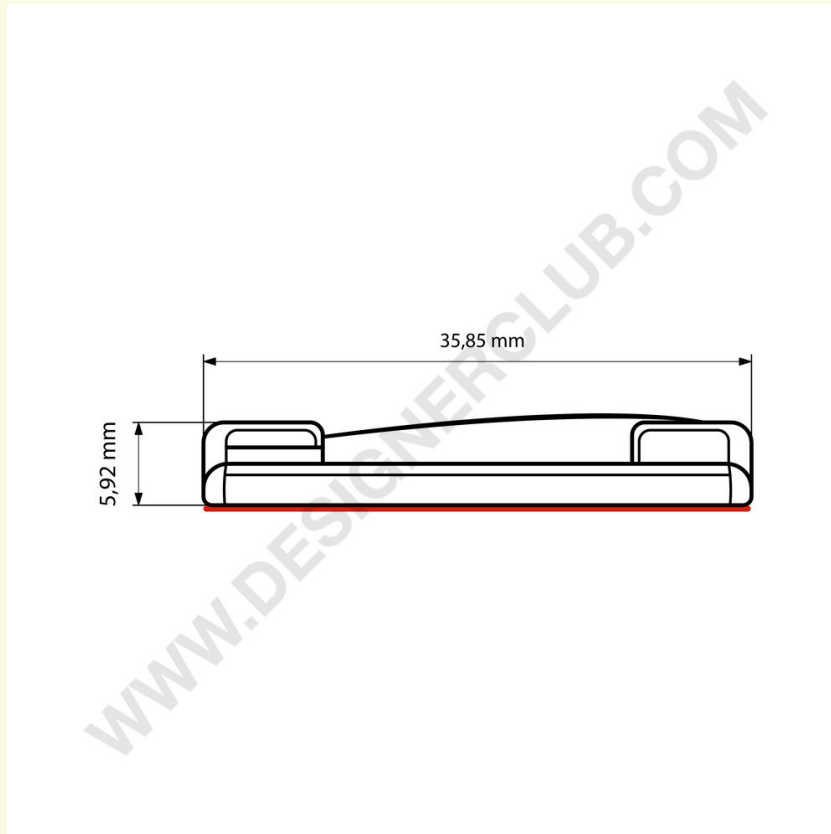

## Datenblatt

**REF: 111 711**  
**Stift mit Klebesockel mm 36 x 7**

Pin mit Klebesockel 36 x 7 mm zum Anbringen auf einem Ausweishalter oder direkt auf Karton

+39 0332 455 360      [www.designerclub.com](http://www.designerclub.com)      [commerciale@designerclub.com](mailto:commerciale@designerclub.com)  
Designer Club S.R.L. Via 2 Giugno 28, 21022, Azzate (VA) , Italy