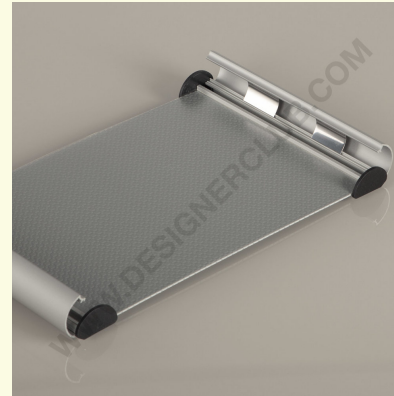

REF: 115 231

Schnapptürschild aus Aluminium mm. 105x148

Aluminium-Türschild mit Schnappverschluss für mm. 11 dicke Platten, ausgestattet mit einer Schutzfolie aus blendfreiem PET. Doppelt verwendbar, entweder im Hoch- oder Querformat. Inklusive Schrauben und Klebeband für die Wandmontage. Plakatgröße mm. 105X148, Kopierfläche mm. 105X126, Außengröße mm. 111X177.