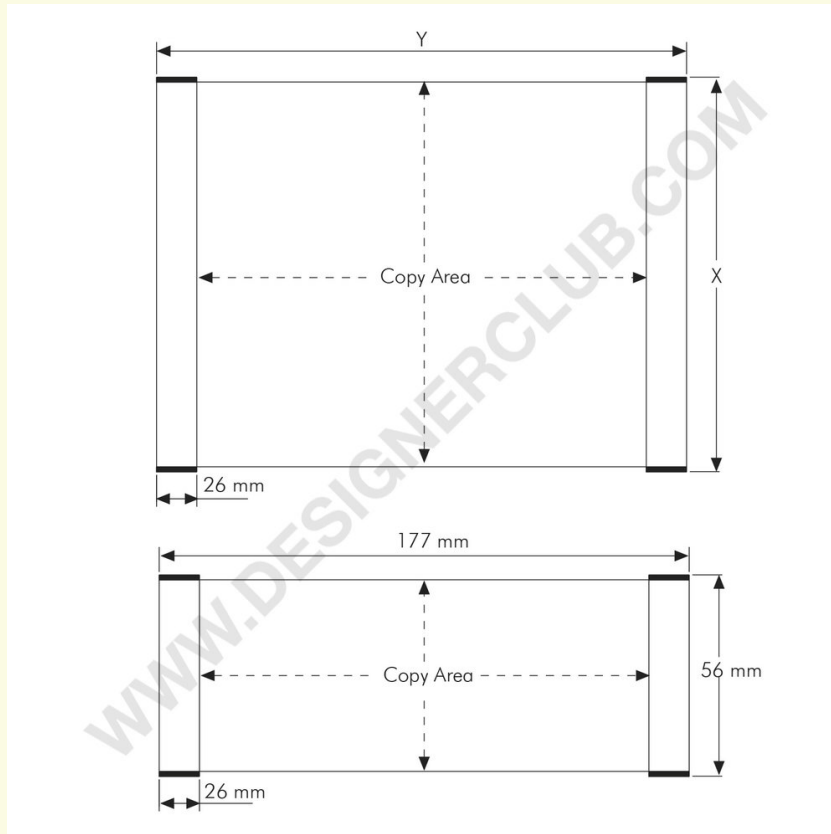

REF: 115 231

Schnapptürschild aus Aluminium mm. 105x148

Aluminium-Türschild mit Schnappverschluss für mm. 11 dicke Platten, ausgestattet mit einer Schutzfolie aus blendfreiem PET. Doppelt verwendbar, entweder im Hoch- oder Querformat. Inklusive Schrauben und Klebeband für die Wandmontage. Plakatgröße mm. 105X148, Kopierfläche mm. 105X126, Außengröße mm. 111X177.