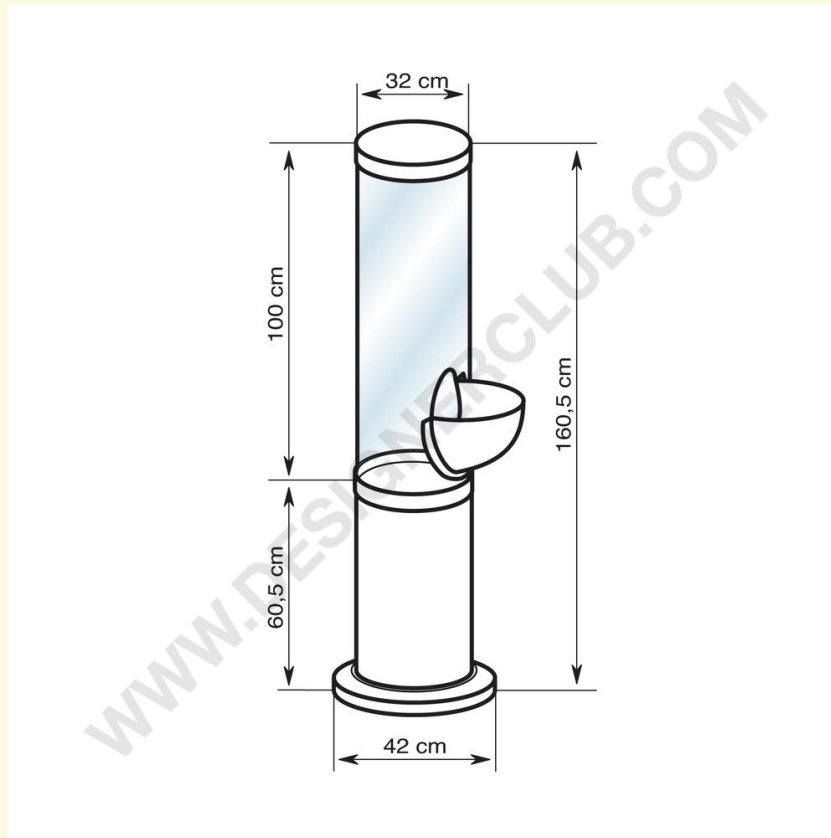

REF: 112 370

Totem-Display für Einzelzuführung mit einem Mundstück

Mit EINEM Mundstück, die Standardfarbe ist weiß, der obere Teil ist klar. Kann bedruckt werden auf Anfrage bedruckt werden, Lieferung teilmontiert.