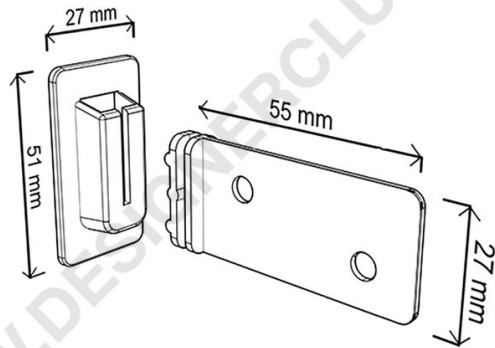

Datenblatt

REF: 116 320
Vertikaler weißer Clip mm. 55 x 27

Weißer vertikaler Klammer zum Erstellen und Montieren von Regalen in Pappdisplays. Abmessungen: mm. 55 x 27.

+39 0332 455 360 www.designerclub.com commerciale@designerclub.com
Designer Club S.R.L. Via 2 Giugno 28, 21022, Azzate (VA), Italy