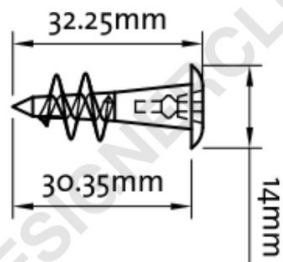

Datenblatt

REF: 116 240
Wabenplattenschraube mm. 31

Wabenplattenschraube mm. 31, Gewindedurchmesser mm. 11.

+39 0332 455 360 www.designerclub.com commerciale@designerclub.com
Designer Club S.R.L. Via 2 Giugno 28, 21022, Azzate (VA), Italy