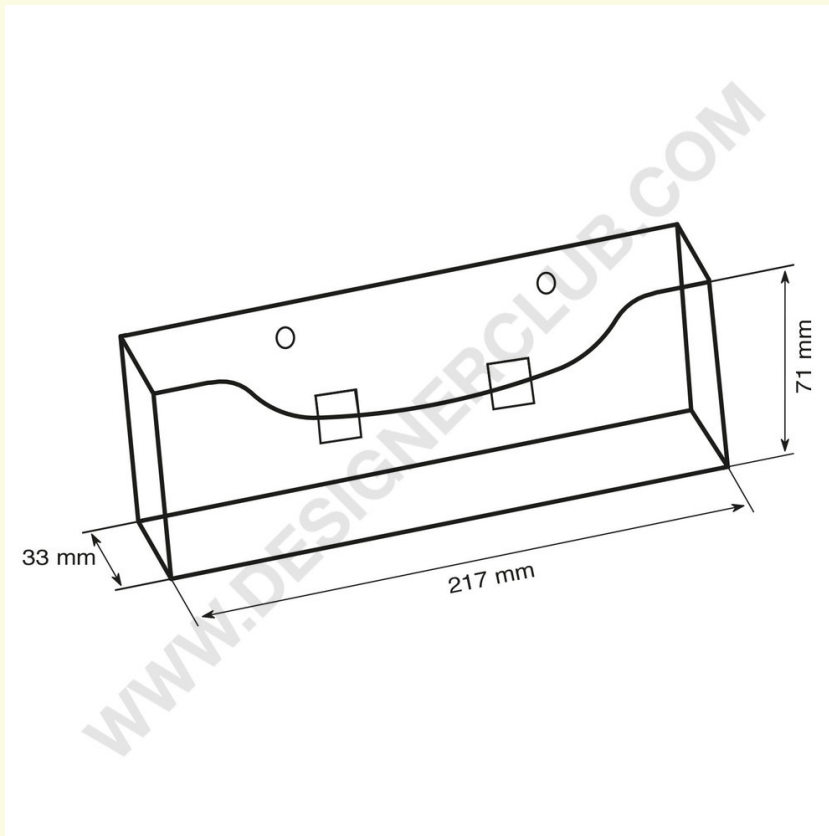

Datenblatt

REF: 111 479

Perfecto wall landscape 7000 für 1/3 a4 Format - mit Löchern

Wandprospekthalter 1/3 A4 mit Löchern für Broschüren mm. 210 x 100 (innen mm. 217 x 33) Schachteln mit 50 Stück.

+39 0332 455 360 www.designerclub.com commerciale@designerclub.com
Designer Club S.R.L. Via 2 Giugno 28, 21022, Azzate (VA), Italy