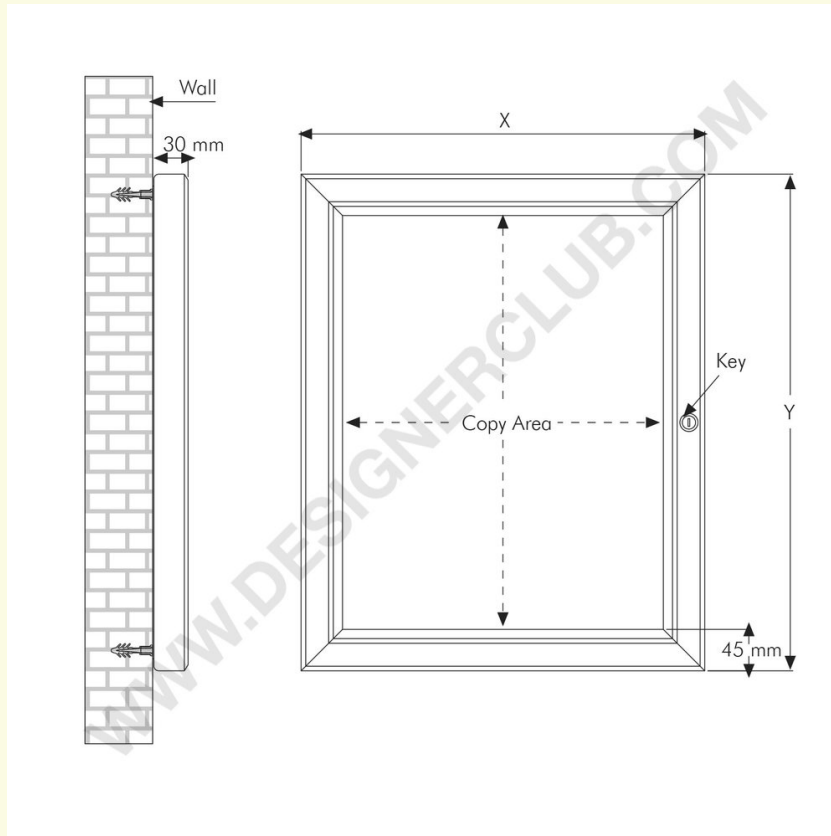

REF: 115 350
Wasserdichte Box mit Schloss a4

Plakatkasten, ausgestattet mit Schloss und Schlüssel, Montageschrauben und Klammern zur Befestigung von Plakaten. Aluminium-Profil mm. 45, Tiefe mm. 30 und Deckelöffnung bis 90°. Geeignet für den Außeneinsatz. Plakatgröße mm. 210X297, Kopierfläche 190X277 mm, Außengröße 308X393.