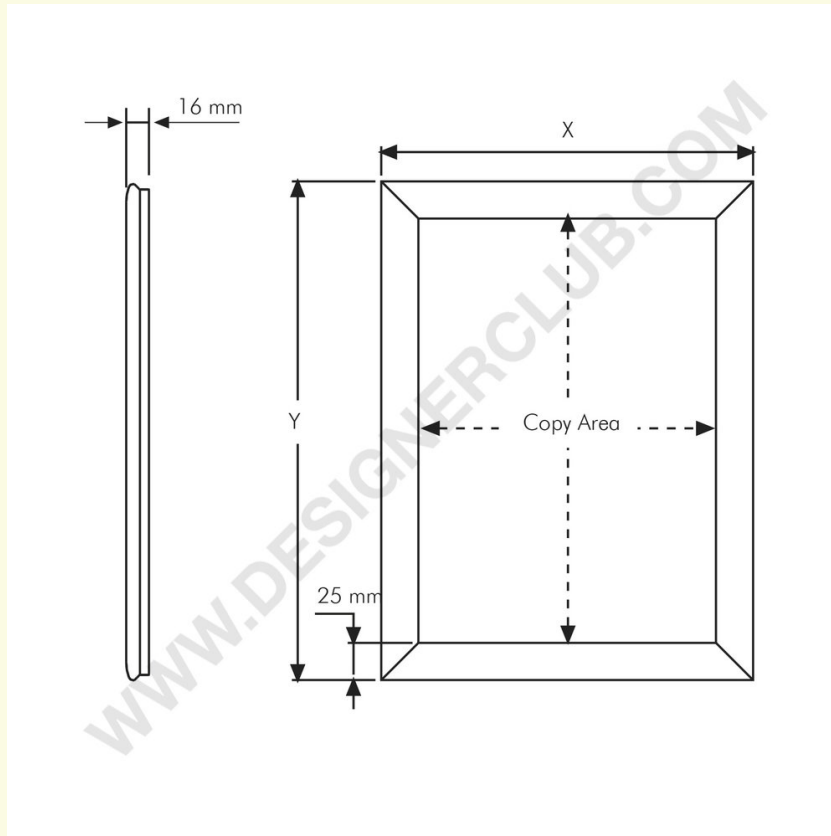

Datenblatt

REF: 115 100 Wasserdichter Schnapprahmen a4

Schnapprahmen, 90°-Winkel, Profil mm. 25 Stück Schrauben für die Wandmontage. Geeignet für den Außeneinsatz. Plakatgröße mm. 210X297, Kopierfläche 208X295 mm, Außengröße 259X346.