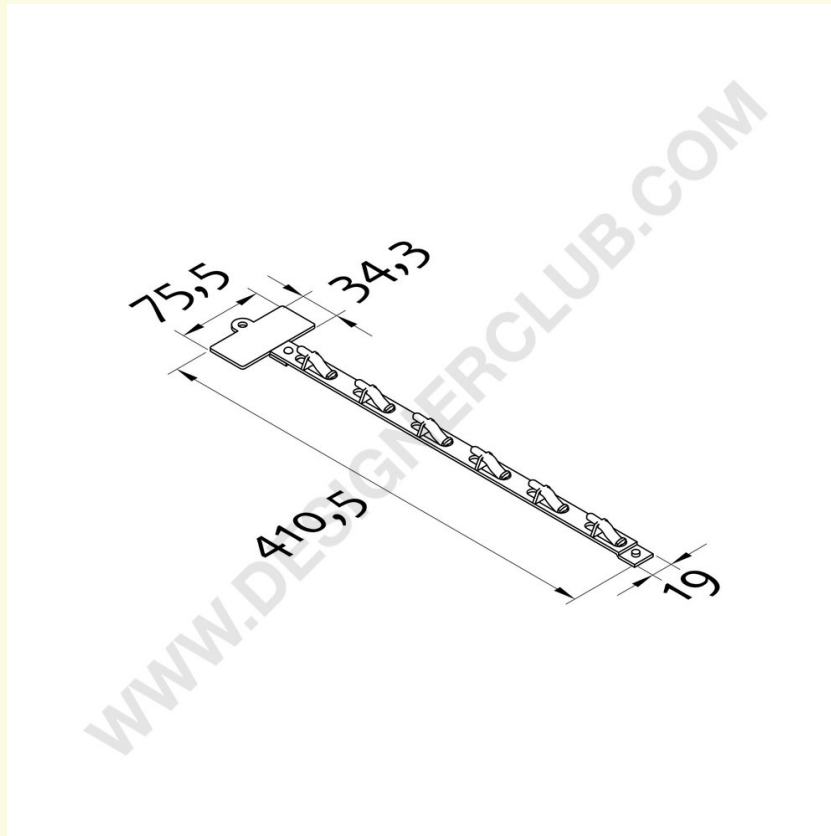

Datenblatt

REF: 111 943

Dual-Use-Leiste aus weißem PP 6 Stationen mit Kopfleiste

Weiß Polypropylen Merchandising-Streifen, 6 Stationen mit einem Header-Panel, um ein Klebeetikett anzuwenden. Dieses Modell "dual-use" bietet die Möglichkeit, Haken oder Clip die Pakete.