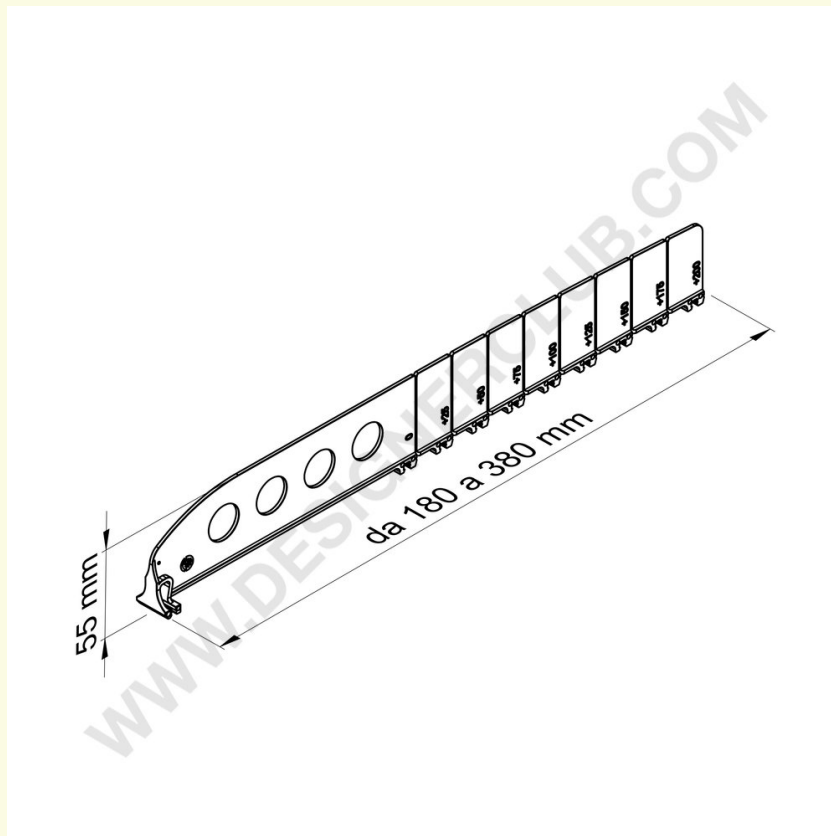

Datenblatt

REF: 340 125

Brechbare Trennwand Höhe mm 55 Länge von 180 bis 380 mm

Bruchfeste Trennwand alle 25 mm von 180 bis 380 mm Länge, Höhe mm 55.

Perfekt zum Teilen von besonders kleinen Paketen.

+39 0332 455 360 www.designerclub.com commerciale@designerclub.com
Designer Club S.R.L. Via 2 Giugno 28, 21022, Azzate (VA) , Italy