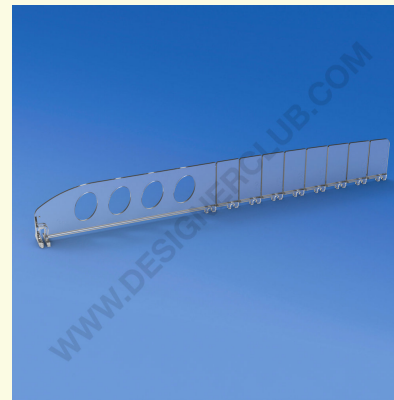

Datenblatt

REF: 340 125

Brechbare Trennwand Höhe mm 55 Länge von 180 bis 380 mm

Bruchfeste Trennwand alle 25 mm von 180 bis 380 mm Länge, Höhe mm 55.

Perfekt zum Teilen von besonders kleinen Paketen.

+39 0332 455 360 www.designerclub.com commerciale@designerclub.com
Designer Club S.R.L. Via 2 Giugno 28, 21022, Azzate (VA) , Italy