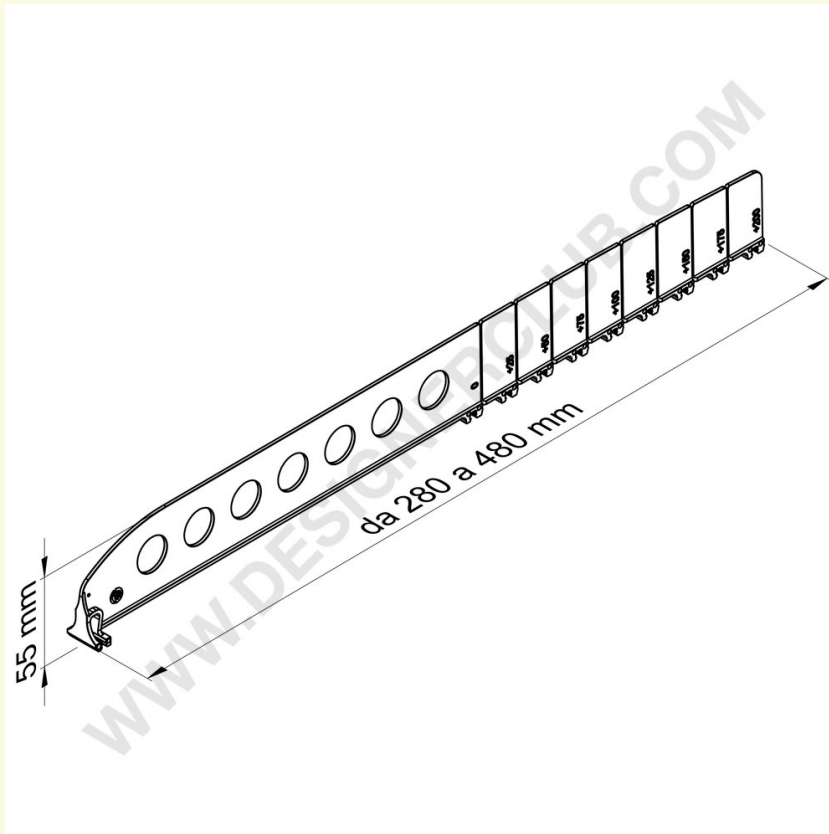

Datenblatt

REF: 340 126

Brechbare Trennwand Höhe mm 55 Länge von 280 bis 480 mm

Bruchfeste Trennwand alle 25 mm von 280 bis 480 mm Länge, Höhe mm 55.

Perfekt zum Teilen von kleinen/mittleren Paketen.

+39 0332 455 360 www.designerclub.com commerciale@designerclub.com
Designer Club S.R.L. Via 2 Giugno 28, 21022, Azzate (VA) , Italy