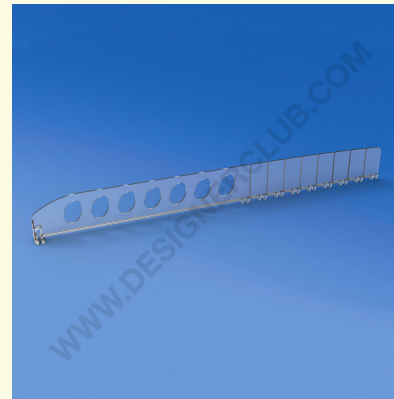

Datenblatt

REF: 340 126

Brechbare Trennwand Höhe mm 55 Länge von 280 bis 480 mm

Bruchfeste Trennwand alle 25 mm von 280 bis 480 mm Länge, Höhe mm 55.

Perfekt zum Teilen von kleinen/mittleren Paketen.

+39 0332 455 360 www.designerclub.com commerciale@designerclub.com
Designer Club S.R.L. Via 2 Giugno 28, 21022, Azzate (VA) , Italy