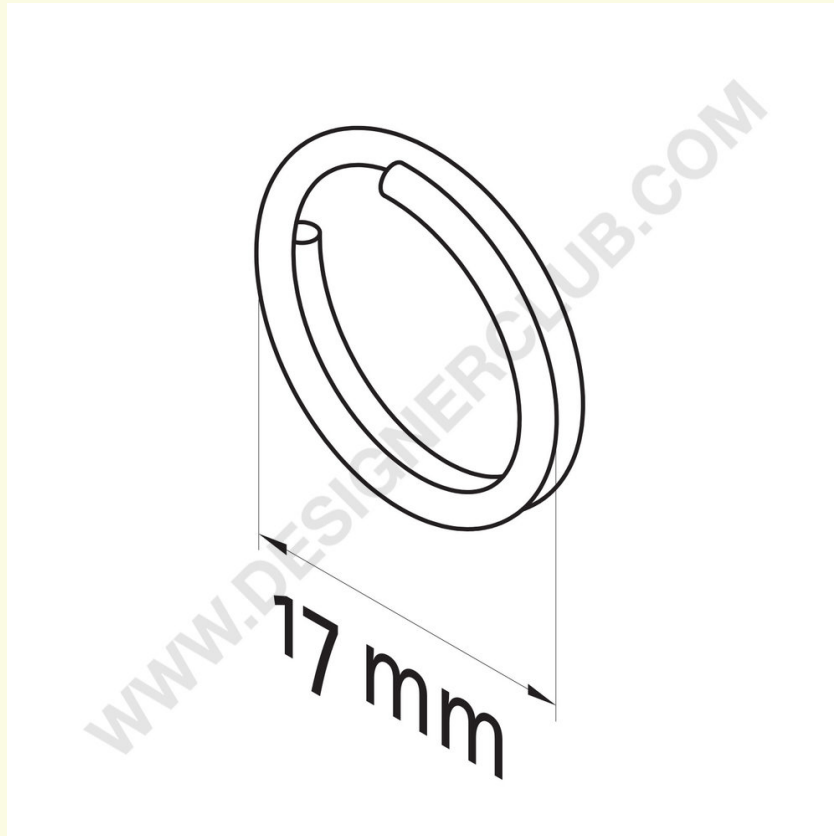

# Datasheet

**REF: 419 590**  
Metal spiral ring mm. 14

Metal ring, diameter mm. 14 to bond panels.

+39 0332 455 360      [www.designerclub.com](http://www.designerclub.com)      [commerciale@designerclub.com](mailto:commerciale@designerclub.com)  
Designer Club S.R.L. Via 2 Giugno 28, 21022, Azzate (VA) , Italy