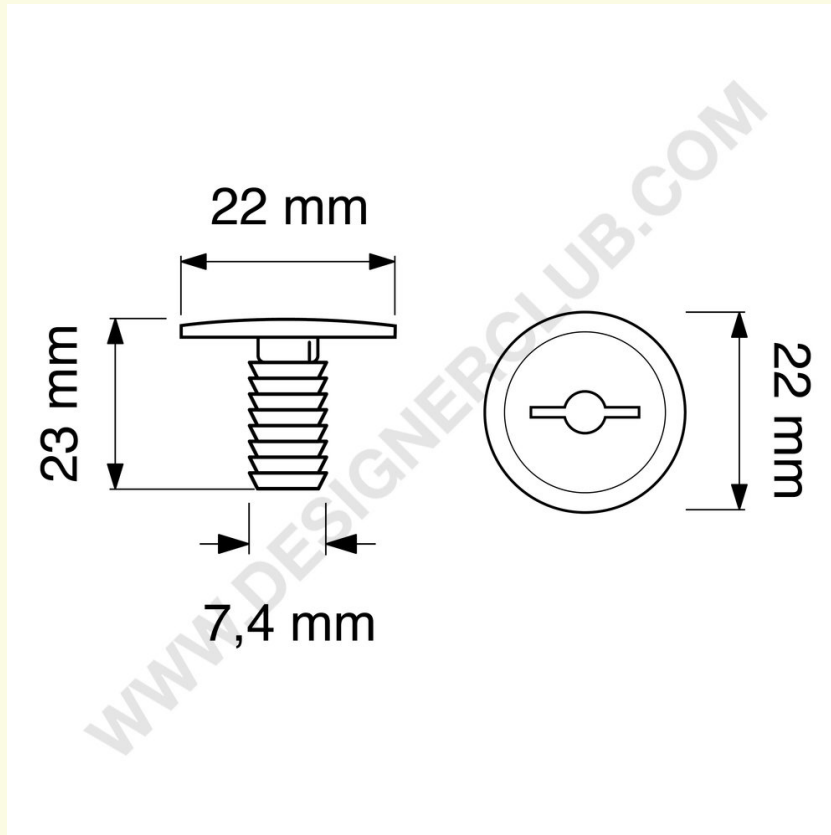

# Datasheet

**REF: 113 545**  
**MAB 22 automatic button head Ø 22 mm**

Automatic button Ø 22 mm to assemble mm 5 to 20.

+39 0332 455 360      [www.designerclub.com](http://www.designerclub.com)      [commerciale@designerclub.com](mailto:commerciale@designerclub.com)  
Designer Club S.R.L. Via 2 Giugno 28, 21022, Azzate (VA) , Italy