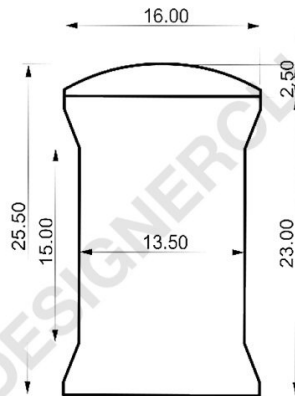

## Datasheet

**REF: 113 962**  
Deluxe gold spacer diameter mm. 16

Deluxe gold spacer with locking hex key. Diameter mm. 16.

+39 0332 455 360      [www.designerclub.com](http://www.designerclub.com)      [commerciale@designerclub.com](mailto:commerciale@designerclub.com)  
Designer Club S.R.L. Via 2 Giugno 28, 21022, Azzate (VA) , Italy