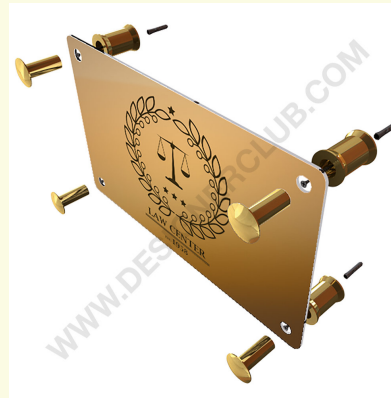

## Datasheet

**REF: 113 962**  
Deluxe gold spacer diameter mm. 16

Deluxe gold spacer with locking hex key. Diameter mm. 16.

+39 0332 455 360      [www.designerclub.com](http://www.designerclub.com)      [commerciale@designerclub.com](mailto:commerciale@designerclub.com)  
Designer Club S.R.L. Via 2 Giugno 28, 21022, Azzate (VA) , Italy