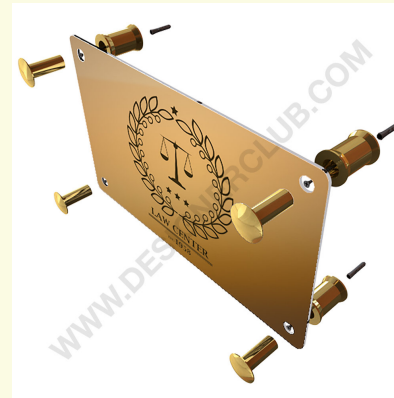

# Datasheet

**REF: 113 963**

**Deluxe black chrome spacer diameter mm. 16**

Deluxe black chrome spacer with locking hex key. Diameter mm. 16.

+39 0332 455 360      [www.designerclub.com](http://www.designerclub.com)      [commerciale@designerclub.com](mailto:commerciale@designerclub.com)  
Designer Club S.R.L. Via 2 Giugno 28, 21022, Azzate (VA) , Italy