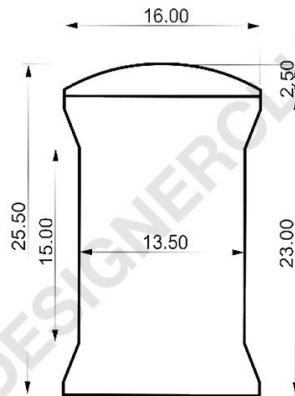

# Datasheet

**REF: 113 963**

**Deluxe black chrome spacer diameter mm. 16**

Deluxe black chrome spacer with locking hex key. Diameter mm. 16.

+39 0332 455 360      [www.designerclub.com](http://www.designerclub.com)      [commerciale@designerclub.com](mailto:commerciale@designerclub.com)  
Designer Club S.R.L. Via 2 Giugno 28, 21022, Azzate (VA) , Italy