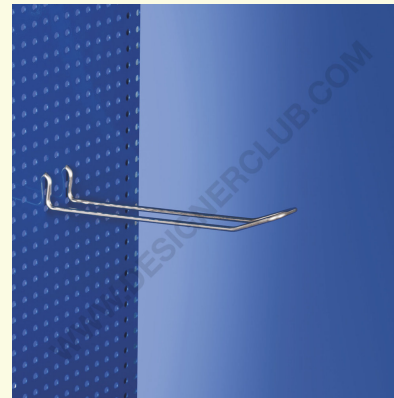

# Datasheet

**REF: 111 738**  
**Double prong simple hook mm. 200**

Double metal prong simple hook for pegboard.  
Lenght mm. 200 - mm. 25 hole centres.

+39 0332 455 360      [www.designerclub.com](http://www.designerclub.com)      [commerciale@designerclub.com](mailto:commerciale@designerclub.com)  
Designer Club S.R.L. Via 2 Giugno 28, 21022, Azzate (VA) , Italy