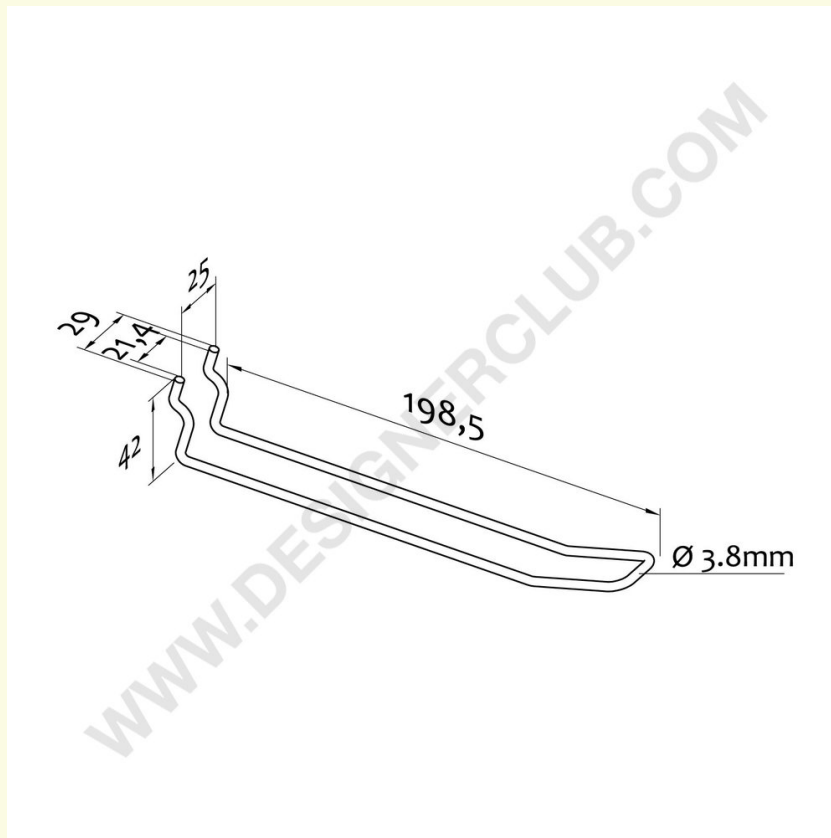

# Datasheet

**REF: 111 738**  
**Double prong simple hook mm. 200**

Double metal prong simple hook for pegboard.  
Lenght mm. 200 - mm. 25 hole centres.

+39 0332 455 360      [www.designerclub.com](http://www.designerclub.com)      [commerciale@designerclub.com](mailto:commerciale@designerclub.com)  
Designer Club S.R.L. Via 2 Giugno 28, 21022, Azzate (VA) , Italy