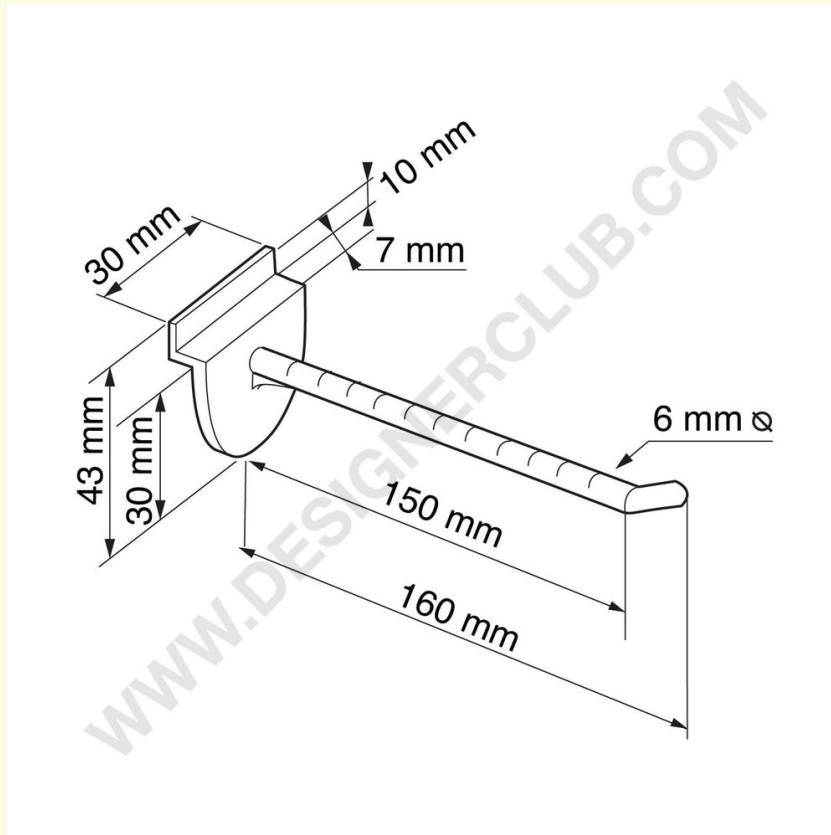

# Datasheet

**REF: 112 532**  
Single prong black for slatwall 150 mm.

Single prong black with slatwall clip mm. 150.

+39 0332 455 360      [www.designerclub.com](http://www.designerclub.com)      [commerciale@designerclub.com](mailto:commerciale@designerclub.com)  
Designer Club S.R.L. Via 2 Giugno 28, 21022, Azzate (VA) , Italy