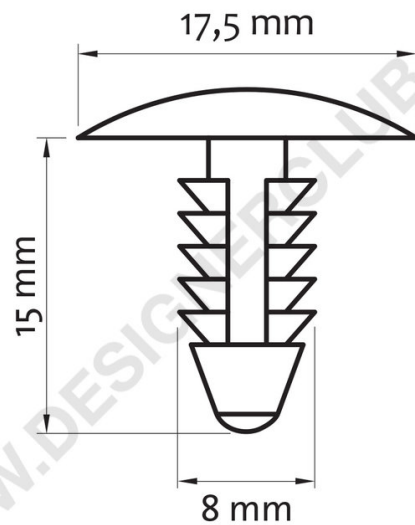

## Datasheet

**REF: 116 171**

Tree clip to assemble mm. 4,7 to mm. 10,3

Transparent tree clip, head mm. 17,5 to assemble mm. 4,7 to mm. 10,3.

+39 0332 455 360      [www.designerclub.com](http://www.designerclub.com)      [commerciale@designerclub.com](mailto:commerciale@designerclub.com)  
Designer Club S.R.L. Via 2 Giugno 28, 21022, Azzate (VA) , Italy