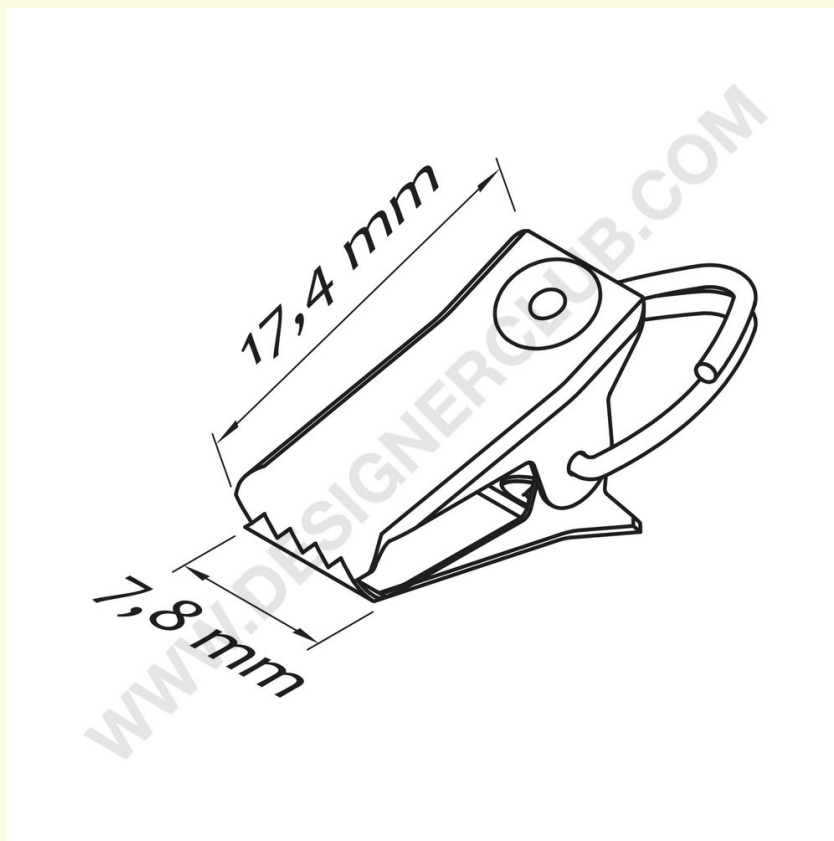

Ficha técnica

REF: 111 720

Abrazadera metálica para carteles

Soporte metálico para grapar tarjetas o escaparate.

+39 0332 455 360 www.designerclub.com commerciale@designerclub.com
Designer Club S.R.L. Via 2 Giugno 28, 21022, Azzate (VA) , Italy