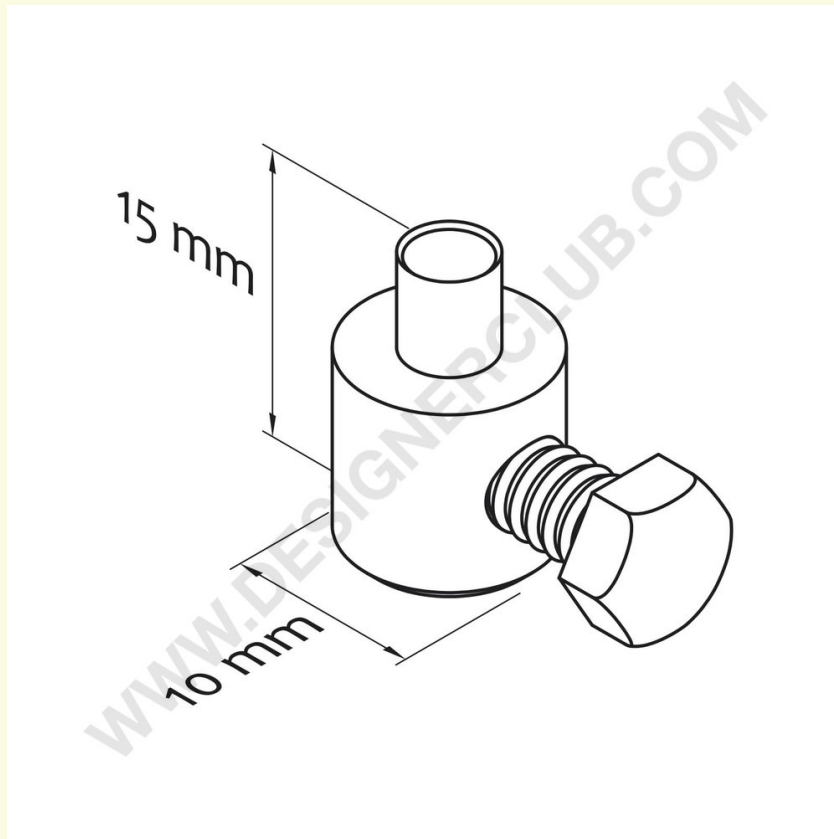

## Ficha técnica

**REF: 415 092**

**Abrazadera para la fijación inferior**

Pinza con mecanismo de tornillo de ajuste para fijar el cable de acero en la parte inferior. Para utilizar con el cable de acero (ref. 415 090).