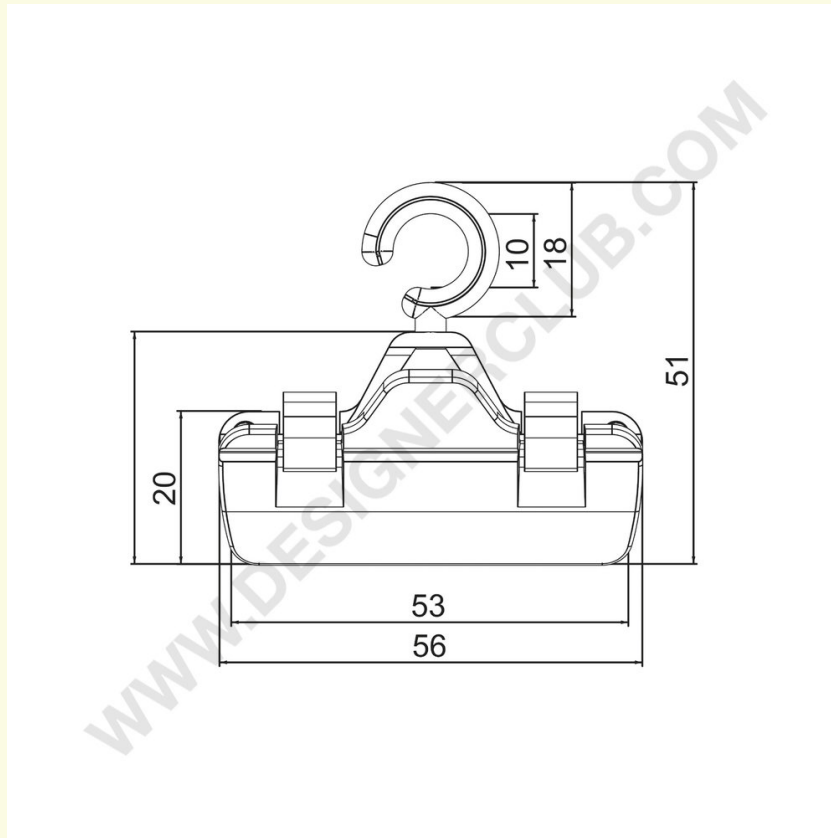

Ficha técnica

REF: 117 012

Pinza porta-señales mm. 56 con gancho "c"

Soporte de plástico transparente para señales de pinza con gancho en forma de "C" para comunicaciones en cables metálicos.

+39 0332 455 360 www.designerclub.com commerciale@designerclub.com
Designer Club S.R.L. Via 2 Giugno 28, 21022, Azzate (VA), Italy