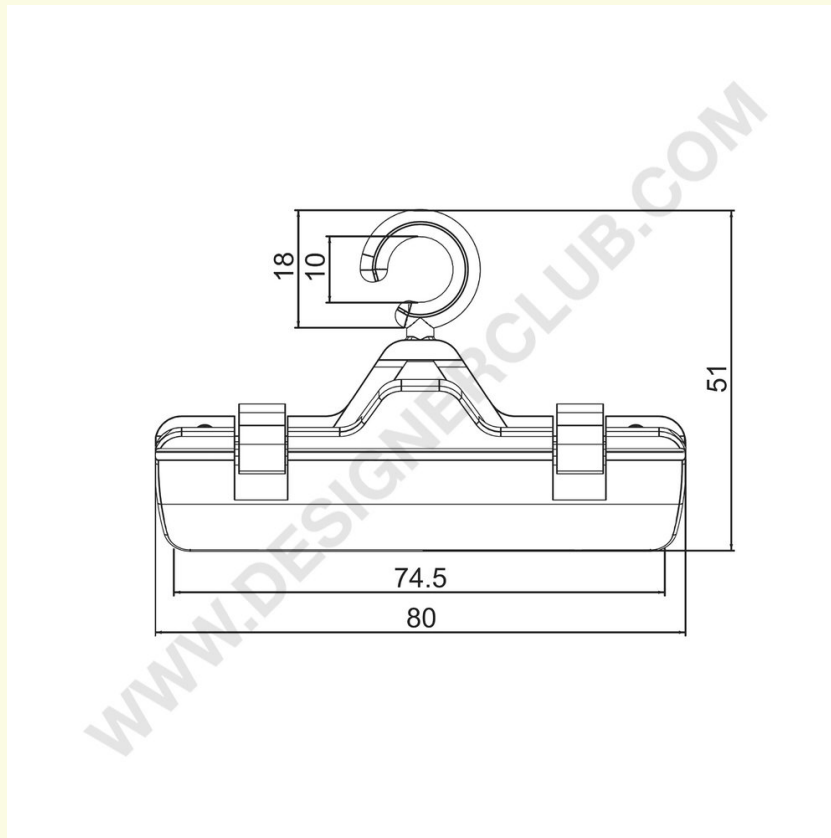

Ficha técnica

REF: 117 013

Pinza porta señalización mm. 80 con gancho "c"

Soporte de plástico transparente para señales de pinza con gancho en forma de "C" para comunicaciones en cables metálicos.

+39 0332 455 360 www.designerclub.com commerciale@designerclub.com
Designer Club S.R.L. Via 2 Giugno 28, 21022, Azzate (VA), Italy