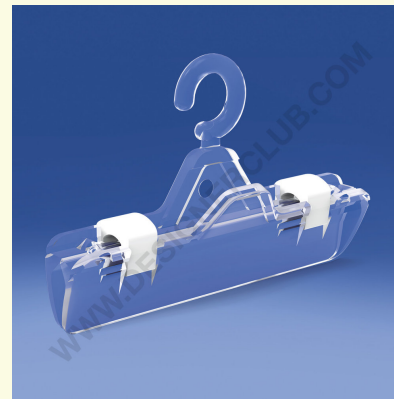

Ficha técnica

REF: 117 013

Pinza porta señalización mm. 80 con gancho "c"

Soporte de plástico transparente para señales de pinza con gancho en forma de "C" para comunicaciones en cables metálicos.

+39 0332 455 360 www.designerclub.com commerciale@designerclub.com
Designer Club S.R.L. Via 2 Giugno 28, 21022, Azzate (VA), Italy