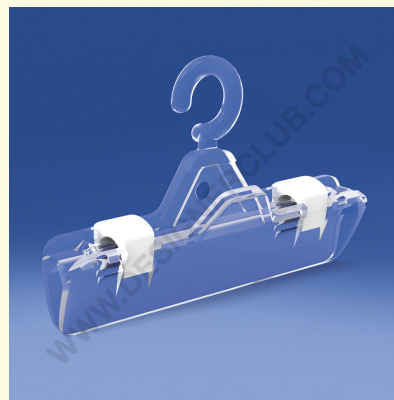

## Ficha técnica

**REF: 117 013**

**Pinza porta señalización mm. 80 con gancho "c"**

Soporte de plástico transparente para señales de pinza con gancho en forma de "C" para comunicaciones en cables metálicos.