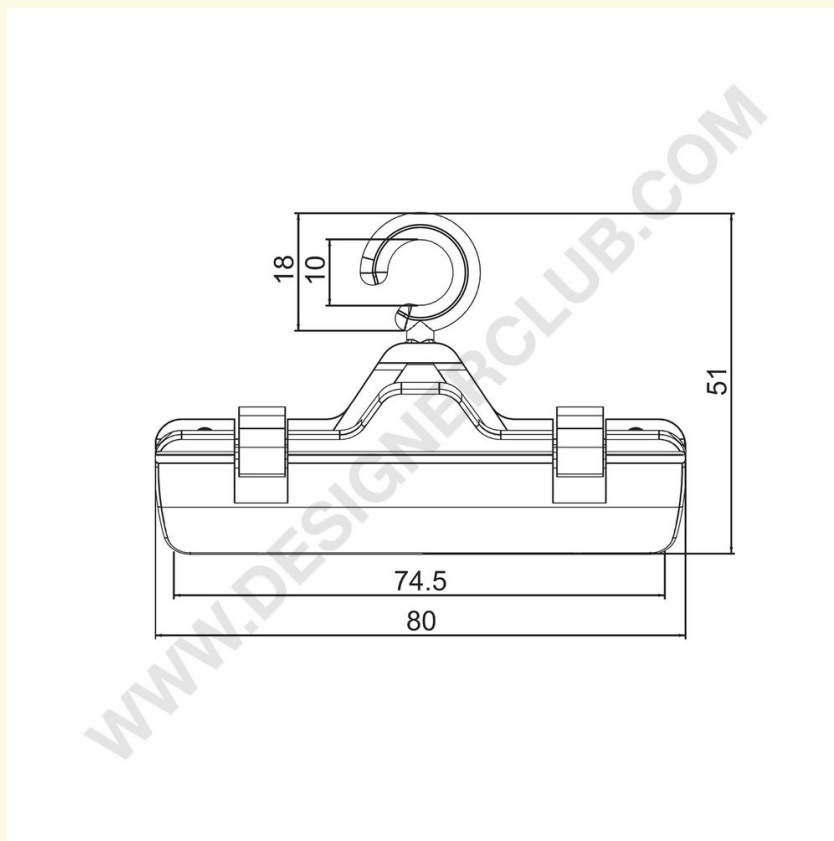

## Ficha técnica

**REF: 117 013**

**Pinza porta señalización mm. 80 con gancho "c"**

Soporte de plástico transparente para señales de pinza con gancho en forma de "C" para comunicaciones en cables metálicos.