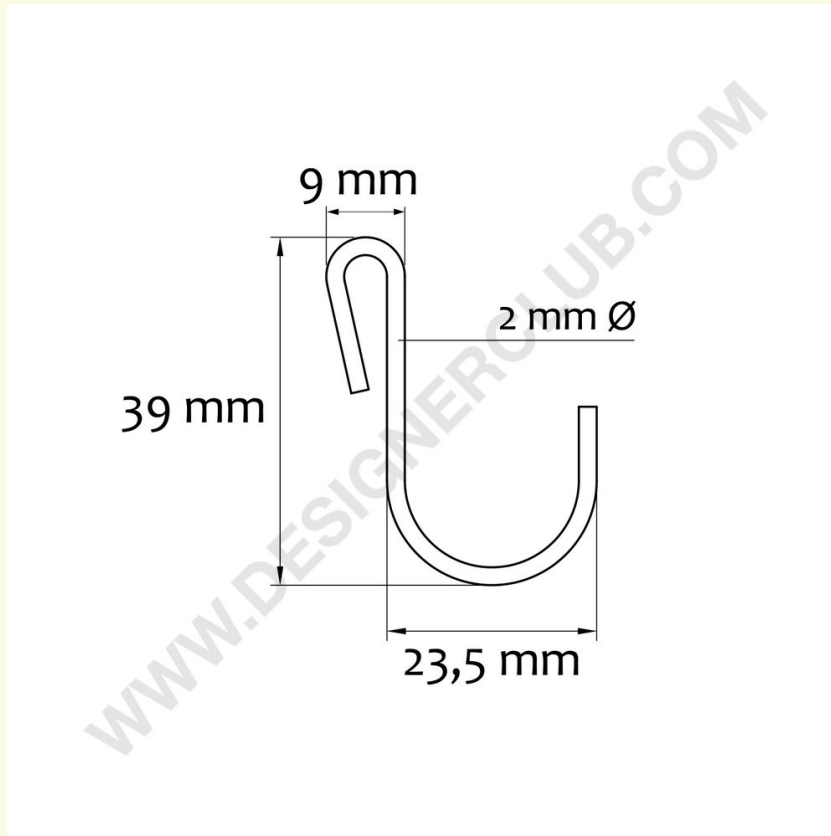

Ficha técnica

REF: 111 649

Gancho metálico en forma de "s"

Gancho metálico en forma de "S" para colgar la tira de merchandising en las estanterías.

+39 0332 455 360 www.designerclub.com commerciale@designerclub.com
Designer Club S.R.L. Via 2 Giugno 28, 21022, Azzate (VA) , Italy