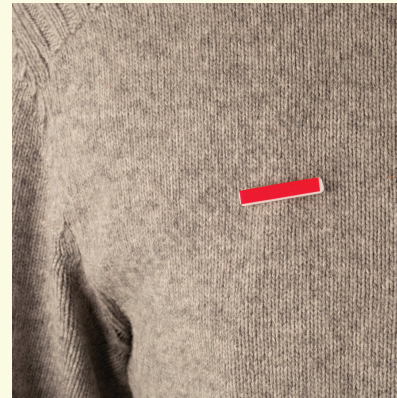

Ficha técnica

REF: 111 711

Pin con base adhesiva mm 36 x 7

Pin con base adhesiva 36 x 7 mm. Para aplicar a un portacredenciales directamente sobre cartón.

+39 0332 455 360 www.designerclub.com commerciale@designerclub.com
Designer Club S.R.L. Via 2 Giugno 28, 21022, Azzate (VA), Italy