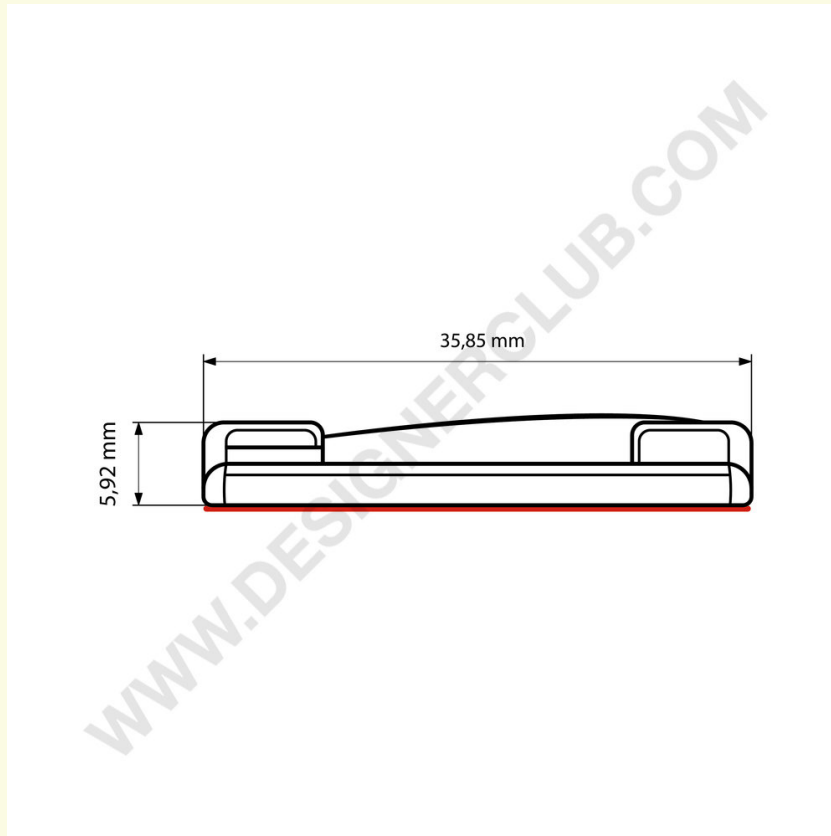

Ficha técnica

REF: 111 711

Pin con base adhesiva mm 36 x 7

Pin con base adhesiva 36 x 7 mm. Para aplicar a un portacredenciales directamente sobre cartón.

+39 0332 455 360 www.designerclub.com commerciale@designerclub.com
Designer Club S.R.L. Via 2 Giugno 28, 21022, Azzate (VA), Italy