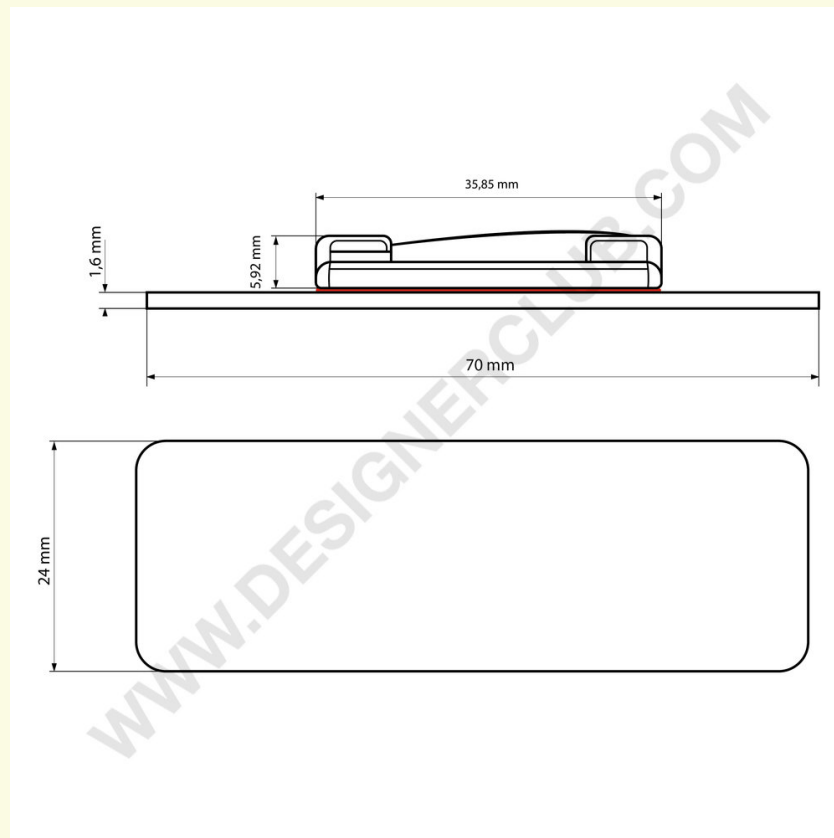

## Ficha técnica

**REF: 111 712**  
**Insignia bicolor mm 25 x 10**

Insignia bicolor grabada 25 x 70 mm. Bajo pedido disponible en diferentes colores.

+39 0332 455 360      [www.designerclub.com](http://www.designerclub.com)      [commerciale@designerclub.com](mailto:commerciale@designerclub.com)  
Designer Club S.R.L. Via 2 Giugno 28, 21022, Azzate (VA) , Italy