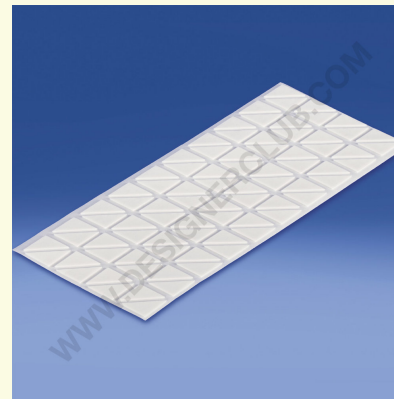

Ficha técnica

REF: 171 241

Almohadilla adhesiva triangular mm. 20x20

Almohadilla triangular con espuma resistente de doble cara, tamaño mm. 20X20, espesor mm. 0,8. Disponible en hojas de 80 unidades.

+39 0332 455 360 www.designerclub.com commerciale@designerclub.com
Designer Club S.R.L. Via 2 Giugno 28, 21022, Azzate (VA) , Italy