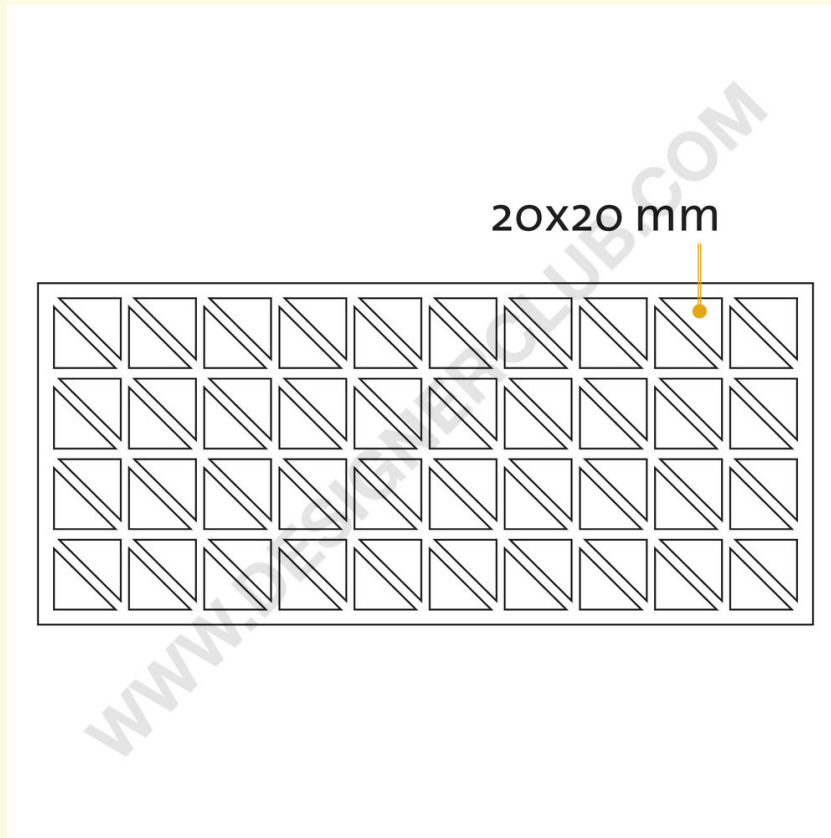

Ficha técnica

REF: 171 241

Almohadilla adhesiva triangular mm. 20x20

Almohadilla triangular con espuma resistente de doble cara, tamaño mm. 20X20, espesor mm. 0,8. Disponible en hojas de 80 unidades.

+39 0332 455 360 www.designerclub.com commerciale@designerclub.com
Designer Club S.R.L. Via 2 Giugno 28, 21022, Azzate (VA) , Italy