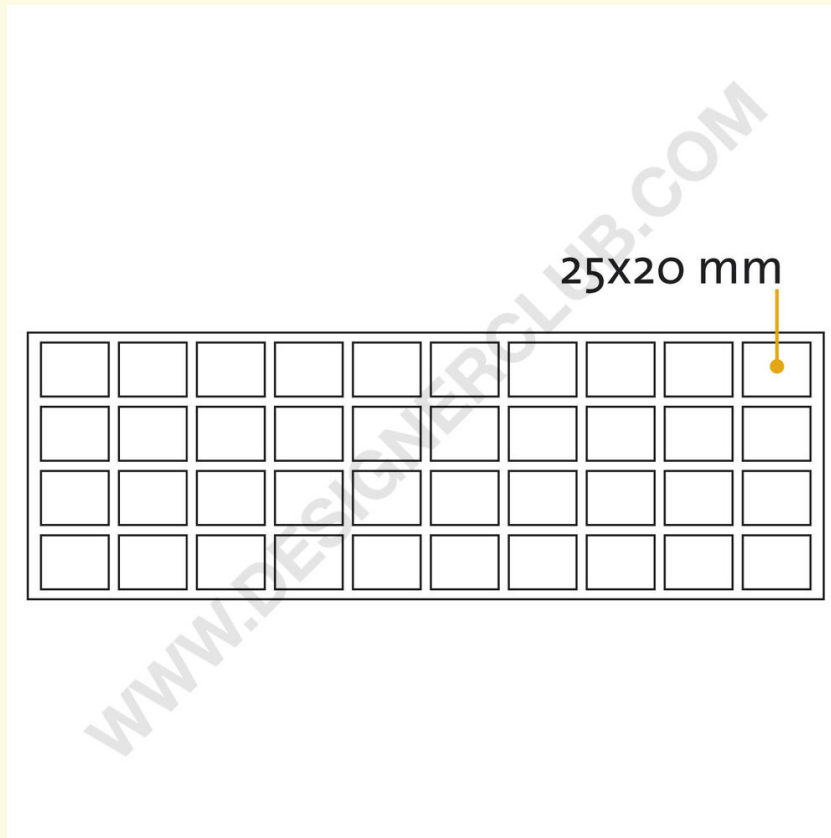

## Ficha técnica

**REF: 171 231**

**Almohadilla adhesiva rectangular mm. 25x20**

Almohadilla rectangular con espuma fuerte de doble cara, tamaño mm. 25X20, espesor mm. 0,8. Disponible en hojas de 40 unidades.