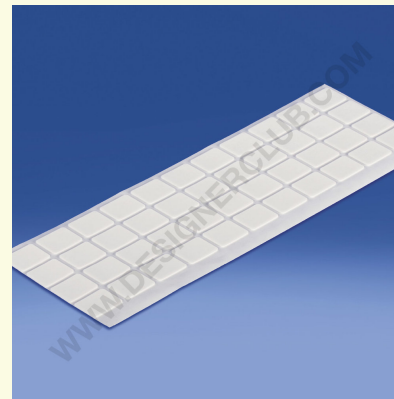

## Ficha técnica

**REF: 171 231**

**Almohadilla adhesiva rectangular mm. 25x20**

Almohadilla rectangular con espuma fuerte de doble cara, tamaño mm. 25X20, espesor mm. 0,8. Disponible en hojas de 40 unidades.