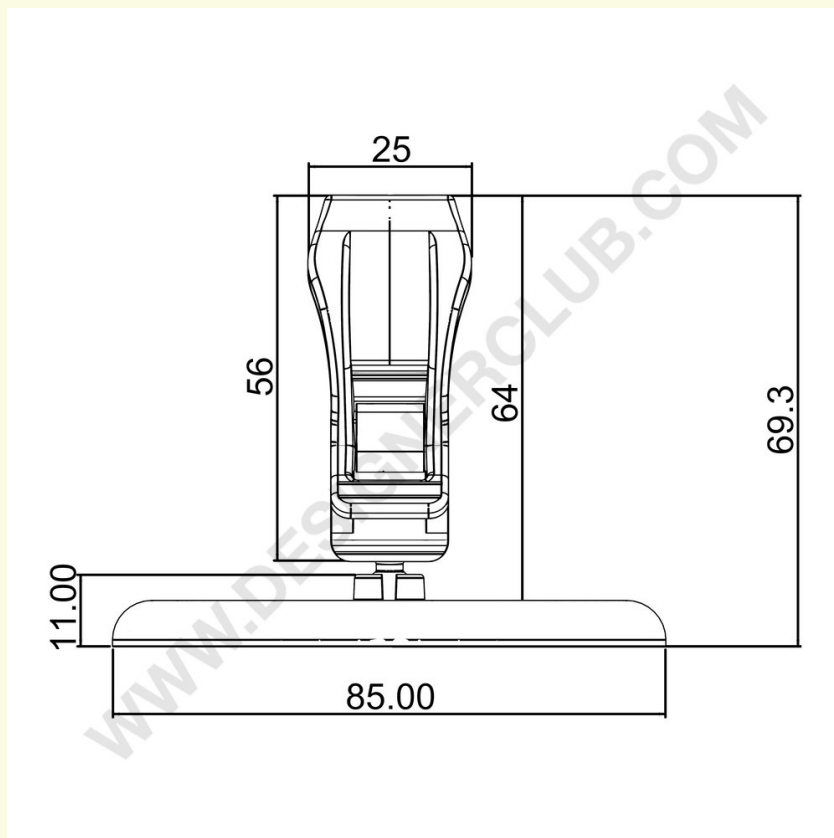

## Ficha técnica

**REF: P12A10**

Base Ø mm. 85 con abrazadera

Diámetro de la base mm. 85 con abrazadera. Altura total mm. 69,3.

+39 0332 455 360    [www.designerclub.com](http://www.designerclub.com)    [commerciale@designerclub.com](mailto:commerciale@designerclub.com)  
Designer Club S.R.L. Via 2 Giugno 28, 21022, Azzate (VA), Italy