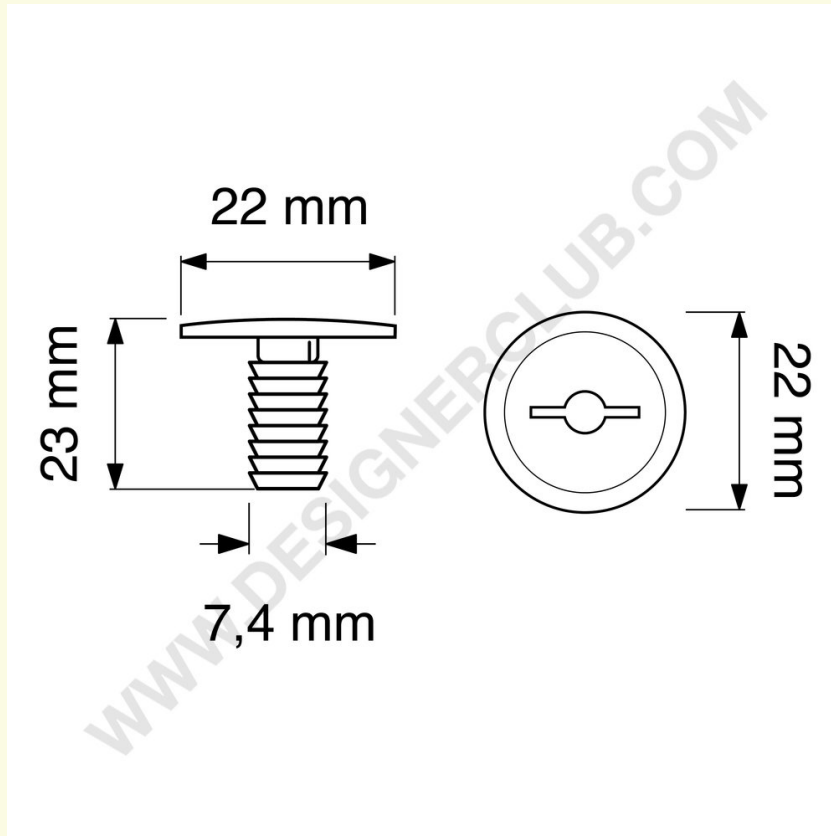

Ficha técnica

REF: 113 545

MAB 22 cabeza de botón automática Ø 22 mm

Botón automático Ø 22 mm para montar mm 5 a 20.

+39 0332 455 360 www.designerclub.com commerciale@designerclub.com
Designer Club S.R.L. Via 2 Giugno 28, 21022, Azzate (VA) , Italy