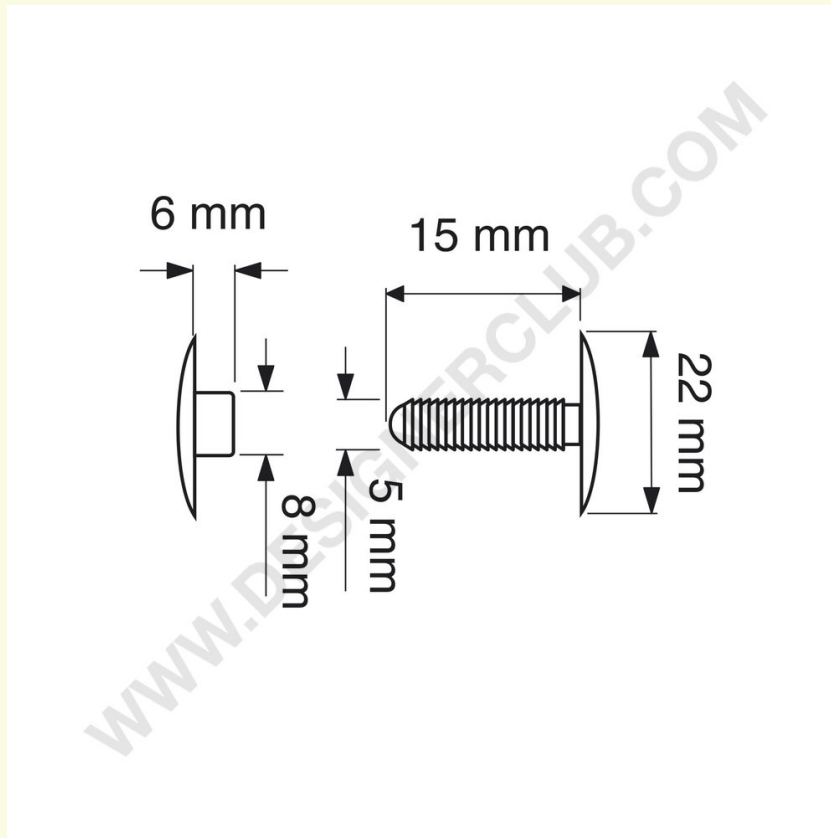

Ficha técnica

REF: 113 526

Cabezal de botones automático mm. 22 (ab 22/15) blanco

Botón automático diam. 22 mm., para ensamblar mm. 6 a 15, blanco.

+39 0332 455 360 www.designerclub.com commerciale@designerclub.com
Designer Club S.R.L. Via 2 Giugno 28, 21022, Azzate (VA) , Italy