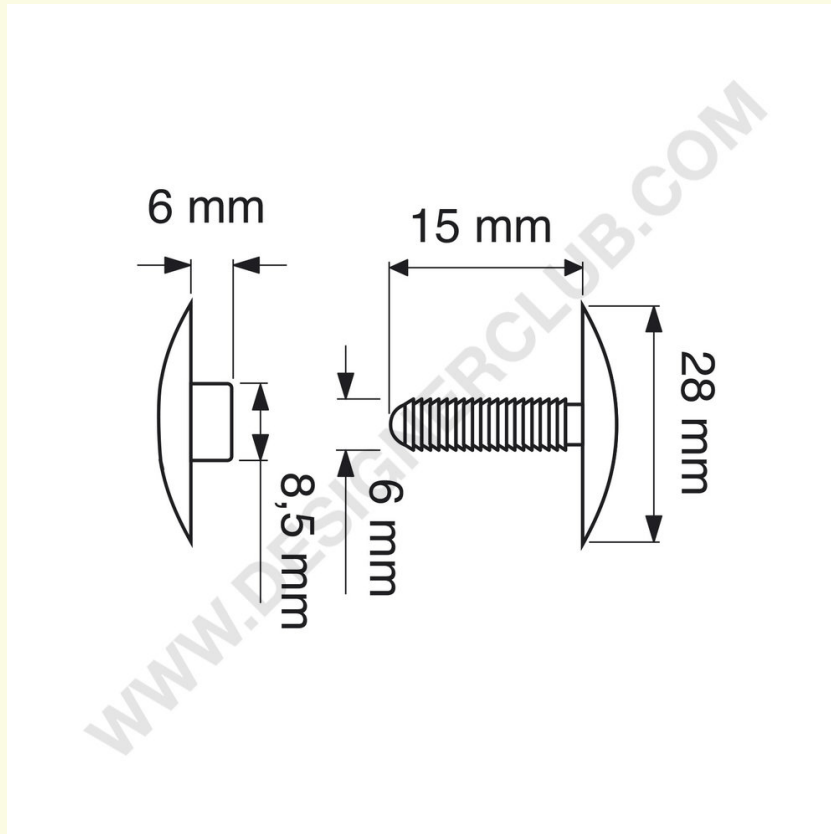

Ficha técnica

REF: 432 142

Botones automáticos cabeza mm. 28 (ab 28/15) material reciclado transparente ♻️

Botón automático diam. 28 mm, para montar mm. 6 a 15, transparente.

Material reciclado ♻️

+39 0332 455 360 www.designerclub.com commerciale@designerclub.com
Designer Club S.R.L. Via 2 Giugno 28, 21022, Azzate (VA) , Italy