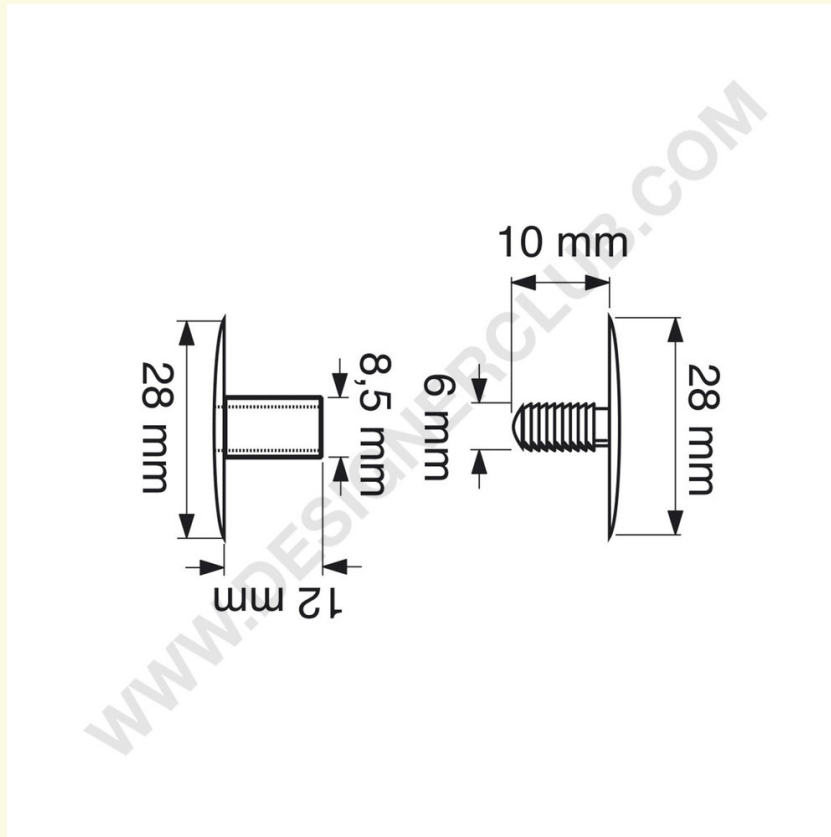

Ficha técnica

REF: 113 505

Laboratorio 28/11 - hembra larga blanca

Botón automático diám. mm. 28 mm. para ensamblar mm. 12 a 17. Color blanco.

+39 0332 455 360 www.designerclub.com commerciale@designerclub.com
Designer Club S.R.L. Via 2 Giugno 28, 21022, Azzate (VA) , Italy