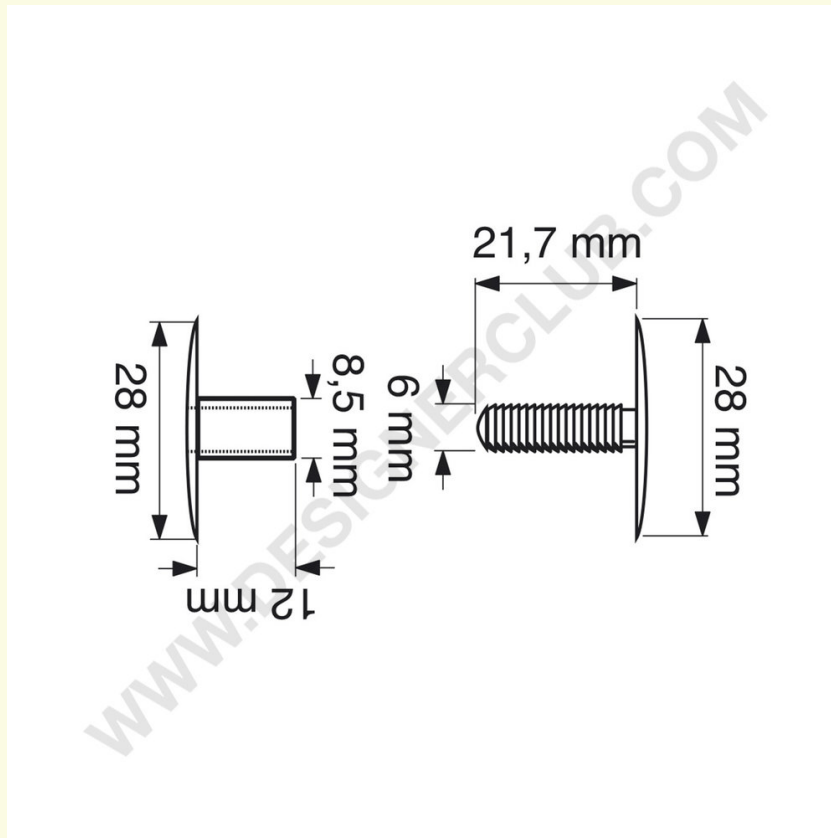

## Ficha técnica

**REF: 113 506**

**Laboratorio 28/21 - hembra larga blanca**

Botón automático diám. mm. 28 mm. para ensamblar mm. 12 a 27. Color blanco.

+39 0332 455 360      [www.designerclub.com](http://www.designerclub.com)      [commerciale@designerclub.com](mailto:commerciale@designerclub.com)  
Designer Club S.R.L. Via 2 Giugno 28, 21022, Azzate (VA) , Italy