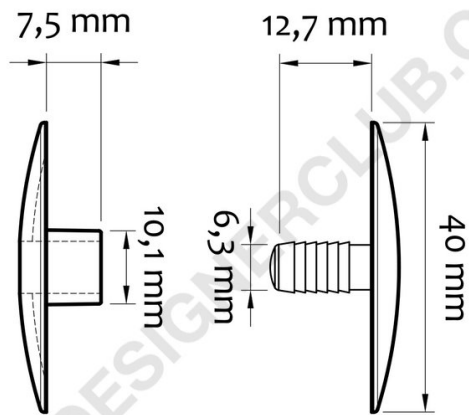

## Ficha técnica

**REF: 116 200**

**Cabezal de botón automático mm. 40 (ab 40/11) blanco**

Diámetro de la cabeza del botón automático mm. 40, para ensamblar mm. 8 a 11, blanco.

+39 0332 455 360    [www.designerclub.com](http://www.designerclub.com)    [commerciale@designerclub.com](mailto:commerciale@designerclub.com)  
Designer Club S.R.L. Via 2 Giugno 28, 21022, Azzate (VA) , Italy