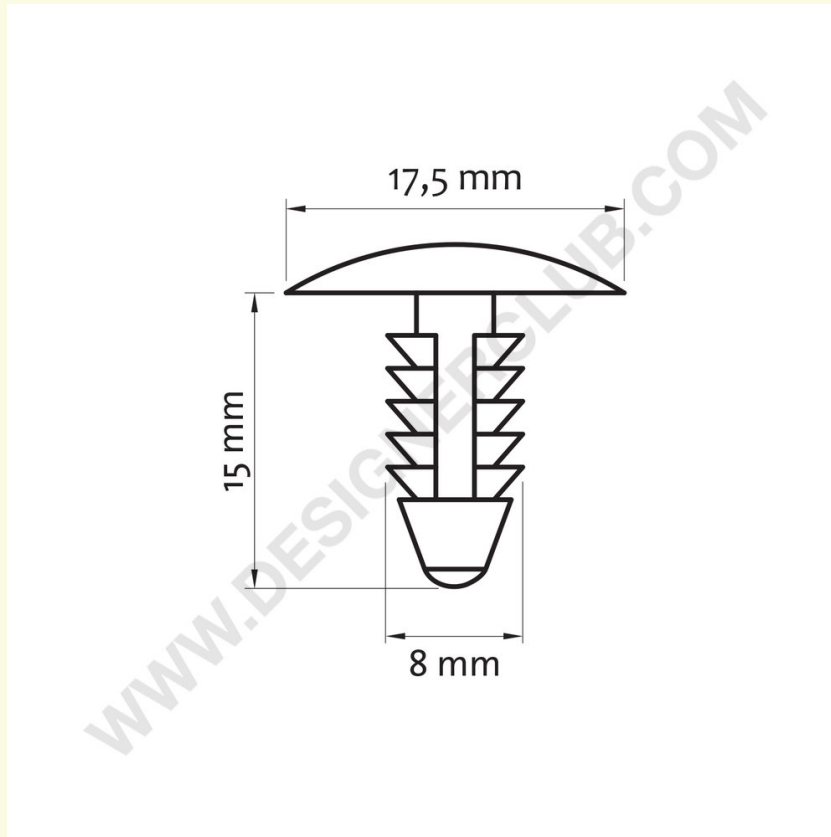

Ficha técnica

REF: 116 171

Pinza de árbol para ensamblar mm. 4,7 a mm. 10,3

Pinza de árbol transparente, cabeza mm. 17,5 a montar mm. 4,7 a mm. 10,3.

+39 0332 455 360 www.designerclub.com commerciale@designerclub.com
Designer Club S.R.L. Via 2 Giugno 28, 21022, Azzate (VA), Italy