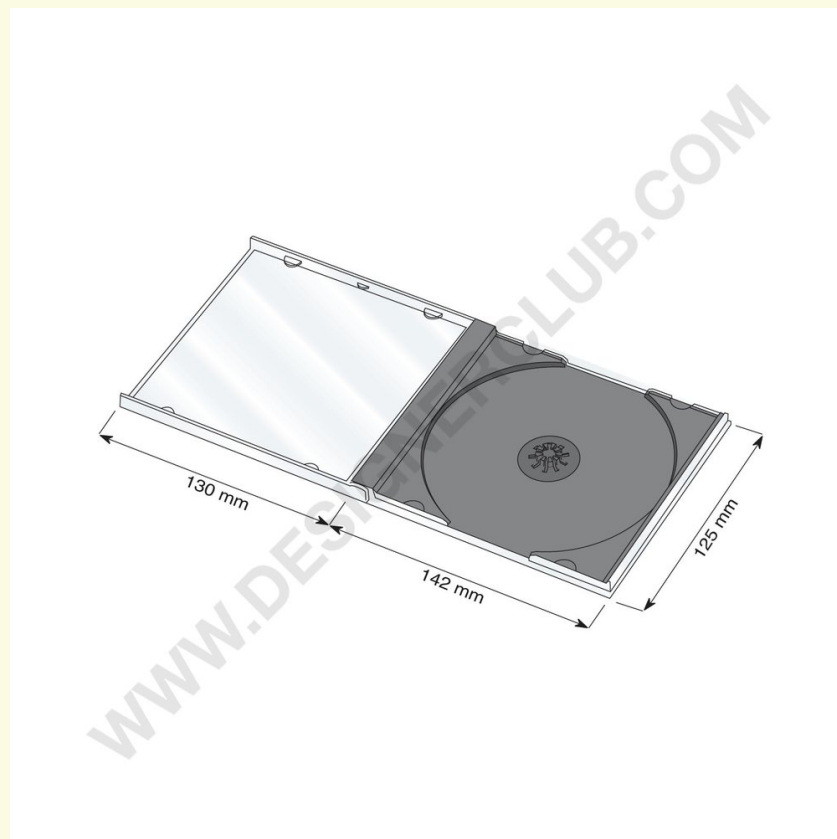

## Ficha técnica

**REF: 111 660**  
Caja de CD

Estuche para CD en plástico transparente con bandeja negra. A petición con la bandeja transparente.

+39 0332 455 360      [www.designerclub.com](http://www.designerclub.com)      [commerciale@designerclub.com](mailto:commerciale@designerclub.com)  
Designer Club S.R.L. Via 2 Giugno 28, 21022, Azzate (VA), Italy