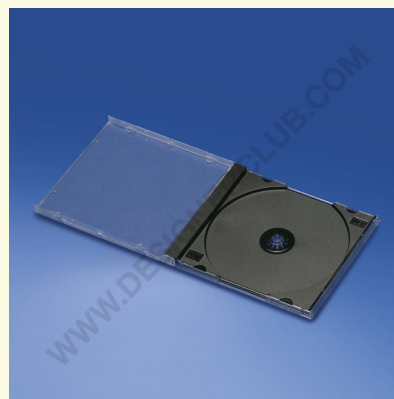

## Ficha técnica

**REF: 111 660**  
Caja de CD

Estuche para CD en plástico transparente con bandeja negra. A petición con la bandeja transparente.

+39 0332 455 360      [www.designerclub.com](http://www.designerclub.com)      [commerciale@designerclub.com](mailto:commerciale@designerclub.com)  
Designer Club S.R.L. Via 2 Giugno 28, 21022, Azzate (VA), Italy