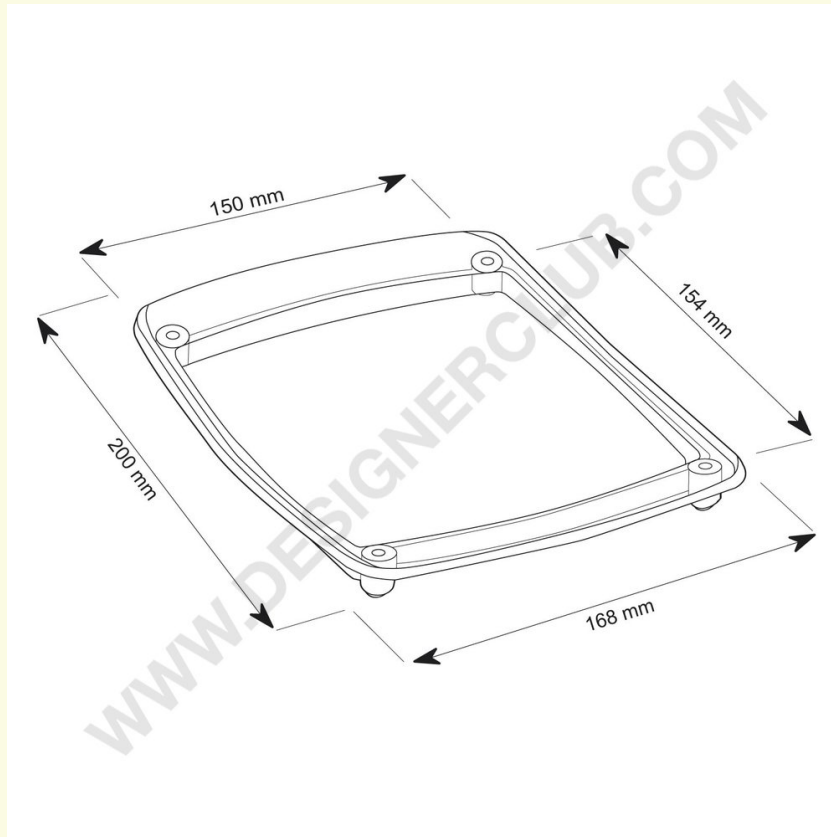

Ficha técnica

REF: 112 931

Bandeja de efectivo sin tapa de cierre

Bandeja de efectivo en plástico transparente, dimensión mm. 168 x 200. Base sin tapa de cierre Se entrega con pies antideslizantes.

+39 0332 455 360 www.designerclub.com commerciale@designerclub.com
Designer Club S.R.L. Via 2 Giugno 28, 21022, Azzate (VA) , Italy