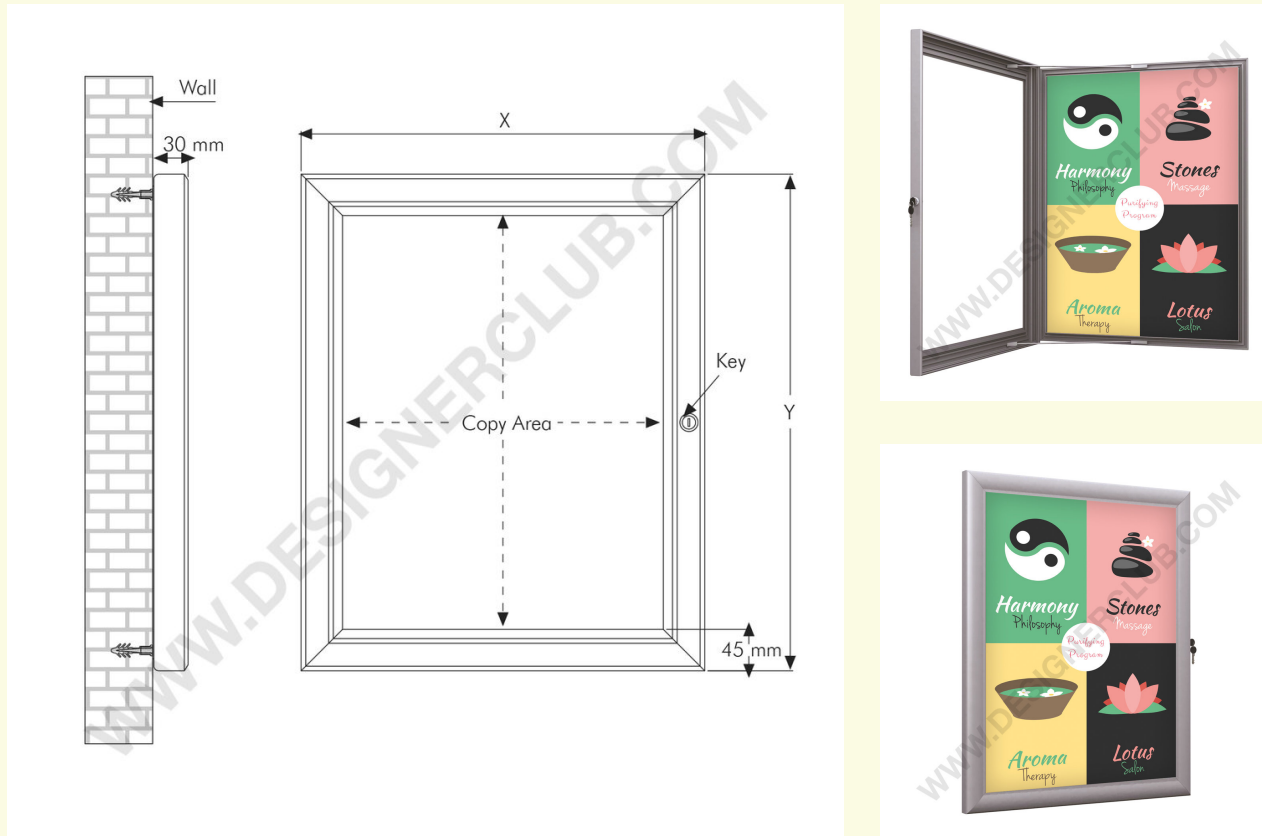

Ficha técnica

REF: 115 351
Caja estanca con cerradura a3

Caja para carteles dotada de cerradura y llave, tornillos de fijación y clavijas para sujetar los carteles. Perfil de aluminio mm. 45, profundidad mm. 30 y apertura de la tapa a 90°. Apto para uso en exteriores. Tamaño del póster mm. 297X420, área de copia 277X400 mm, tamaño exterior 367X490.