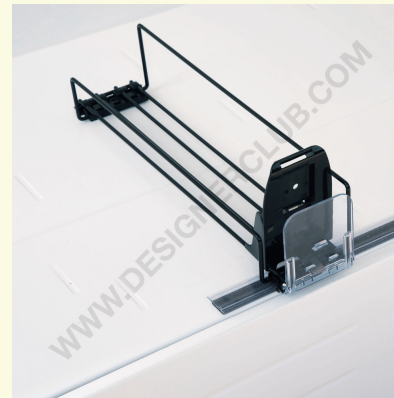

Ficha técnica

REF: 351 373
Carril para sistema de paramento

Riel para sistema de refrentado que permite fijar el empujador de resortes en la estantería.

+39 0332 455 360 www.designerclub.com commerciale@designerclub.com
Designer Club S.R.L. Via 2 Giugno 28, 21022, Azzate (VA) , Italy