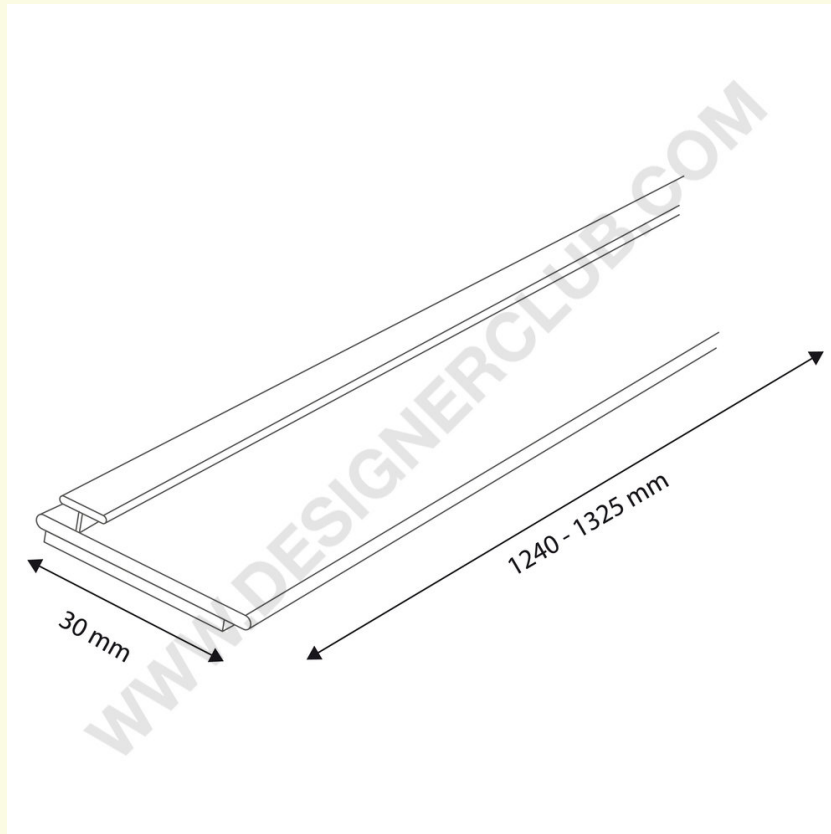

Ficha técnica

REF: 351 373
Carril para sistema de paramento

Riel para sistema de refrentado que permite fijar el empujador de resortes en la estantería.

+39 0332 455 360 www.designerclub.com commerciale@designerclub.com
Designer Club S.R.L. Via 2 Giugno 28, 21022, Azzate (VA) , Italy